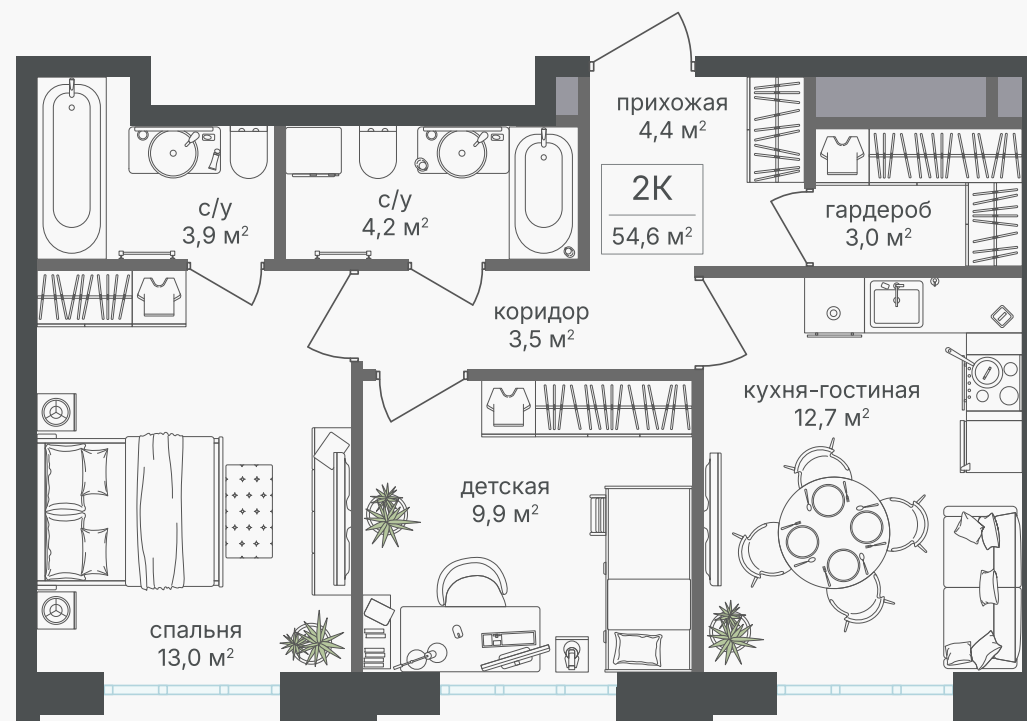

PG-ДЕВЕЛОПМЕНТ

+7 (495) 125-14-45

2-комнатная квартира, 55.1 м²

ЖИЛОЙ КОМПЛЕКС
Михалковский

Корпус	Секция	Этаж
4	1	20 / 20
Комнат	Площадь	Отделка
2	55.1 м ²	Нет

29 919 300 руб

Артикул 4-20-122

PG-ДЕВЕЛОПМЕНТ

+7 (495) 125-14-45

2-комнатная квартира, 55.1 м²

ЖИЛОЙ КОМПЛЕКС
Михалковский

Корпус 4 Секция 1 Этаж 20 / 20

Комнат 2 Площадь 55.1 м² Отделка Нет

29 919 300 руб

Артикул 4-20-122