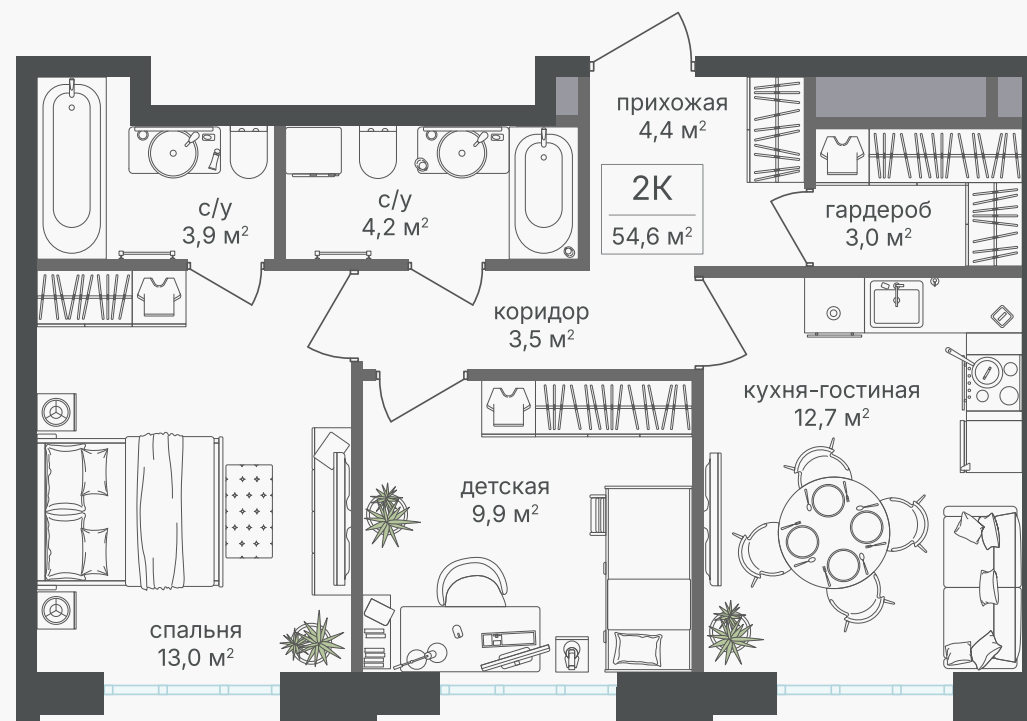

PG-ДЕВЕЛОПМЕНТ

2-комнатная квартира, 54.6 м²

ЖИЛОЙ КОМПЛЕКС
Михалковский

Корпус	Секция	Этаж
4	1	20 / 20
Комнат	Площадь	Отделка
2	54.6 м ²	Нет

22 942 920 руб

Артикул 4-20-122

PG-ДЕВЕЛОПМЕНТ

2-комнатная квартира, 54.6 м²

ЖИЛОЙ КОМПЛЕКС
Михалковский

Корпус 4 Секция 1 Этаж 20 / 20

Комнат 2 Площадь 54.6 м² Отделка Нет

22 942 920 руб

Артикул 4-20-122