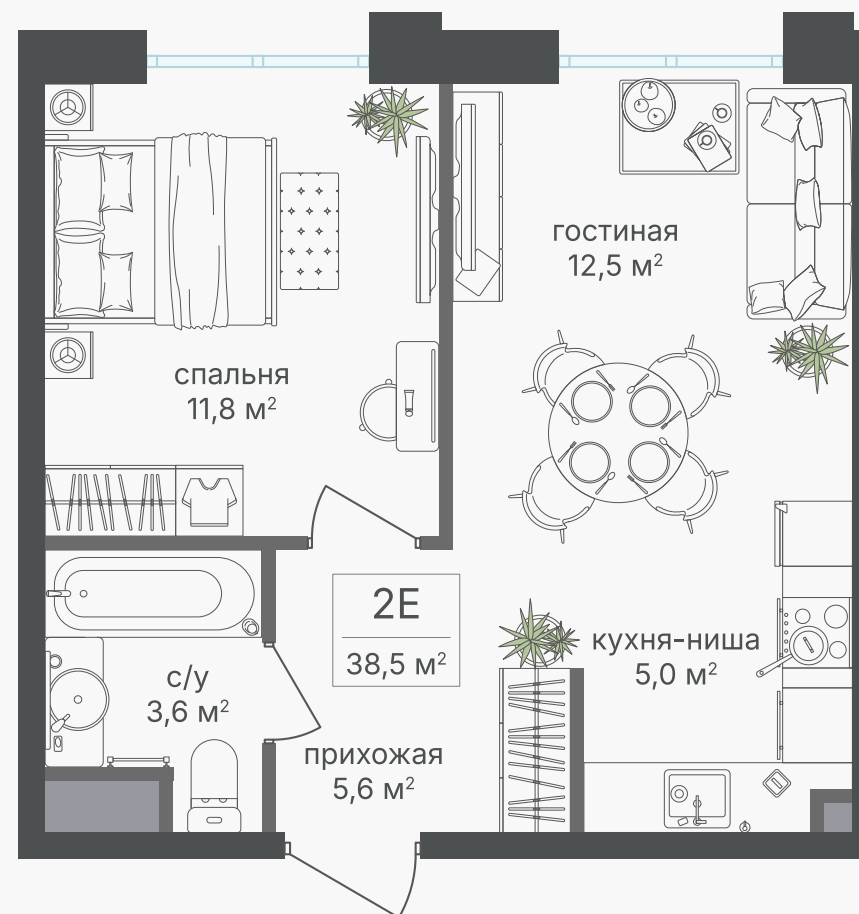

PG-ДЕВЕЛОПМЕНТ

2-комнатная евроквартира, 38.5 м²

ЖИЛОЙ КОМПЛЕКС
Михалковский

Корпус 6 Секция 2 Этаж 3 / 9

Комнат 2 Площадь 38.5 м² Отделка Нет

18 018 000 руб

Артикул 6-3-050

PG-ДЕВЕЛОПМЕНТ

2-комнатная евроквартира, 38.5 м²

ЖИЛОЙ КОМПЛЕКС
Михалковский

Корпус 6 Секция 2 Этаж 3 / 9

Комнат 2 Площадь 38.5 м² Отделка Нет

18 018 000 руб

Артикул 6-3-050