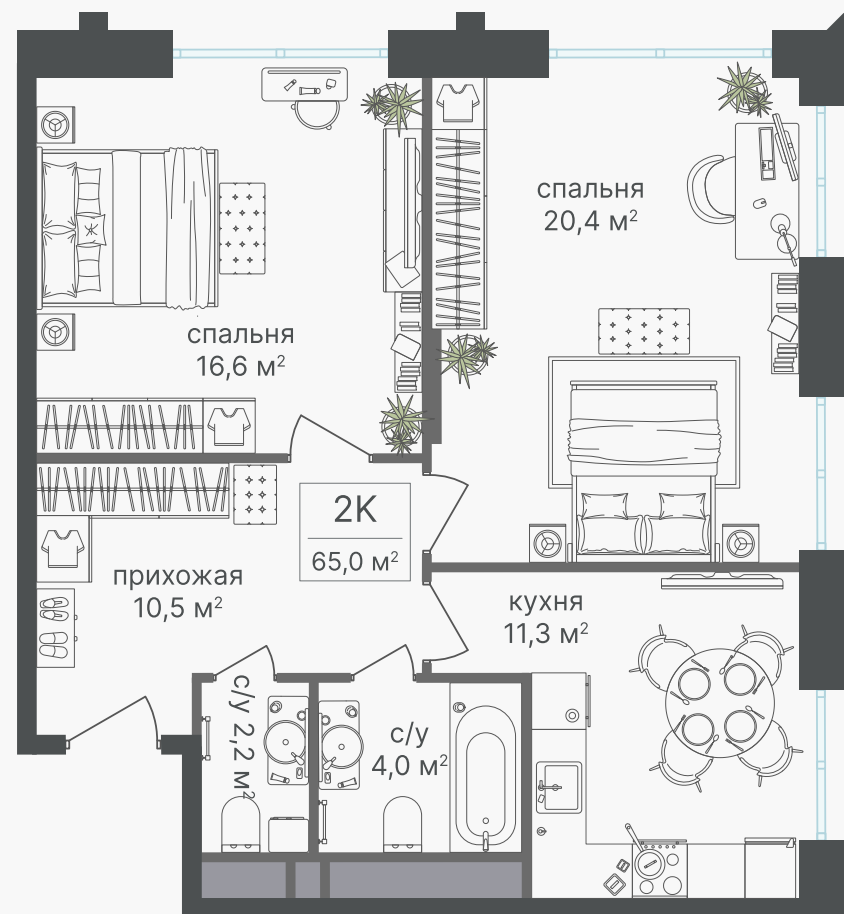

PG-ДЕВЕЛОПМЕНТ

+7 (495) 125-14-45

2-комнатная квартира, 65 м²

ЖИЛОЙ КОМПЛЕКС

Варшавские ворота

Корпус 1 Секция 3 Этаж 23 / 30

Комнат 2 Площадь 65 м² Отделка Нет

26 702 000 руб

Артикул 1-23-347

PG-ДЕВЕЛОПМЕНТ

+7 (495) 125-14-45

2-комнатная квартира, 65 м²

ЖИЛОЙ КОМПЛЕКС

Варшавские ворота

Корпус 1 Секция 3 Этаж 23 / 30

Комнат 2 Площадь 65 м² Отделка Нет