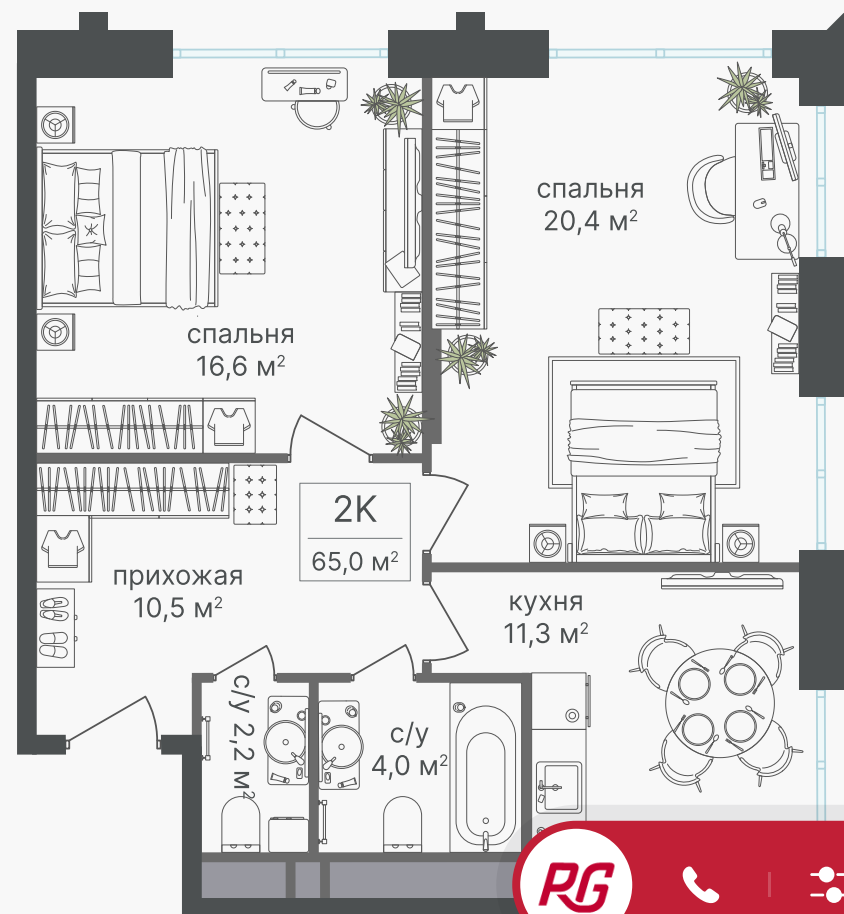

PG-ДЕВЕЛОПМЕНТ

+7 (495) 125-14-45

2-комнатная квартира, 65 м²

ЖИЛОЙ КОМПЛЕКС
Варшавские ворота

Корпус 1 Секция 3 Этаж 23 / 30

Комнат 2 Площадь 65 м² Отделка Нет

26 702 000 руб

Артикул 1-23-347

PG-ДЕВЕЛОПМЕНТ

+7 (495) 125-14-45

2-комнатная квартира, 65 м²

ЖИЛОЙ КОМПЛЕКС

Варшавские ворота

Корпус 1 Секция 3 Этаж 23 / 30

Комнат 2 Площадь 65 м² Отделка Нет

26 702 000 руб