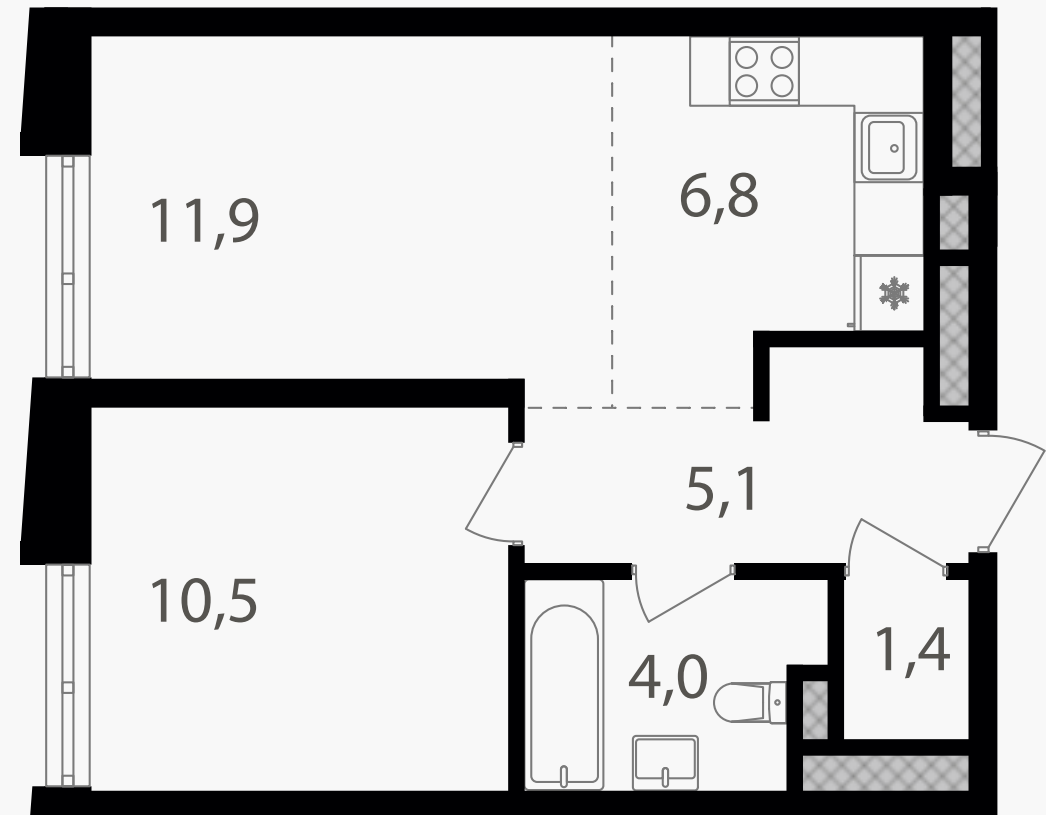

PG-ДЕВЕЛОПМЕНТ

2-комнатная евроквартира, 39.7 м²

ЖИЛОЙ КОМПЛЕКС

Семеновский парк 2

Корпус 1 Секция 2 Этаж 14 / 18

Комнат 1 Площадь 39.7 м² Отделка Нет

14 609 600 руб

Артикул 1-14-416