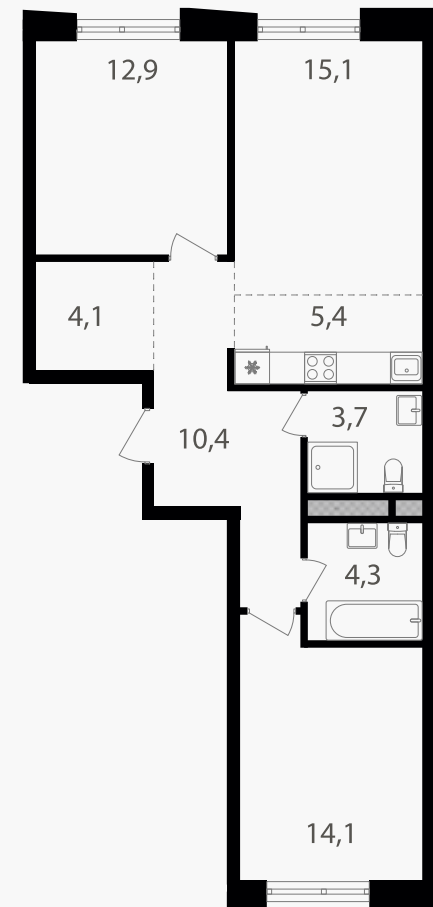

PG-ДЕВЕЛОПМЕНТ

3-комнатная евроквартира, 70 м²

ЖИЛОЙ КОМПЛЕКС

Семеновский парк 2

Корпус	Секция	Этаж
1	4	7 / 25

Комнат	Площадь	Отделка
2	70 м ²	Нет

24 381 000 руб

Артикул 1-7-544

PG-ДЕВЕЛОПМЕНТ

3-комнатная евроквартира, 70 м²

ЖИЛОЙ КОМПЛЕКС

Семеновский парк 2

Корпус 1 Секция 4 Этаж 7 / 25

Комнат 2 Площадь 70 м² Отделка Нет

24 381 000 руб

Артикул 1-7-544