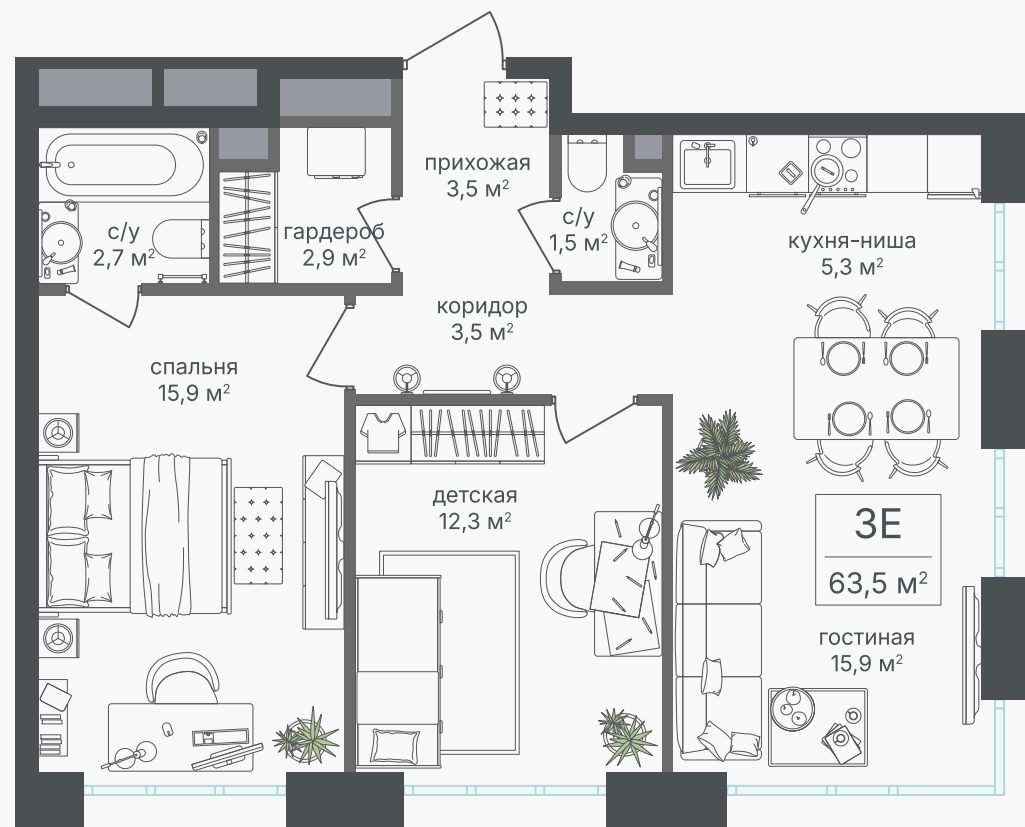

## 3-комнатная евроквартира, 63.5 м<sup>2</sup>

ЖИЛОЙ КОМПЛЕКС  
Михалковский

Корпус	Секция	Этаж
2	1	13 / 18
Комнат	Площадь	Отделка
3	63.5 м <sup>2</sup>	Нет

26 098 500 руб

Артикул 2-13-046

PG-ДЕВЕЛОПМЕНТ

## 3-комнатная евроквартира, 63.5 м<sup>2</sup>

ЖИЛОЙ КОМПЛЕКС  
Михалковский

Корпус 2      Секция 1      Этаж 13 / 18

Комнат 3      Площадь 63.5 м<sup>2</sup>      Отделка Нет

**26 098 500 руб**

Артикул 2-13-046