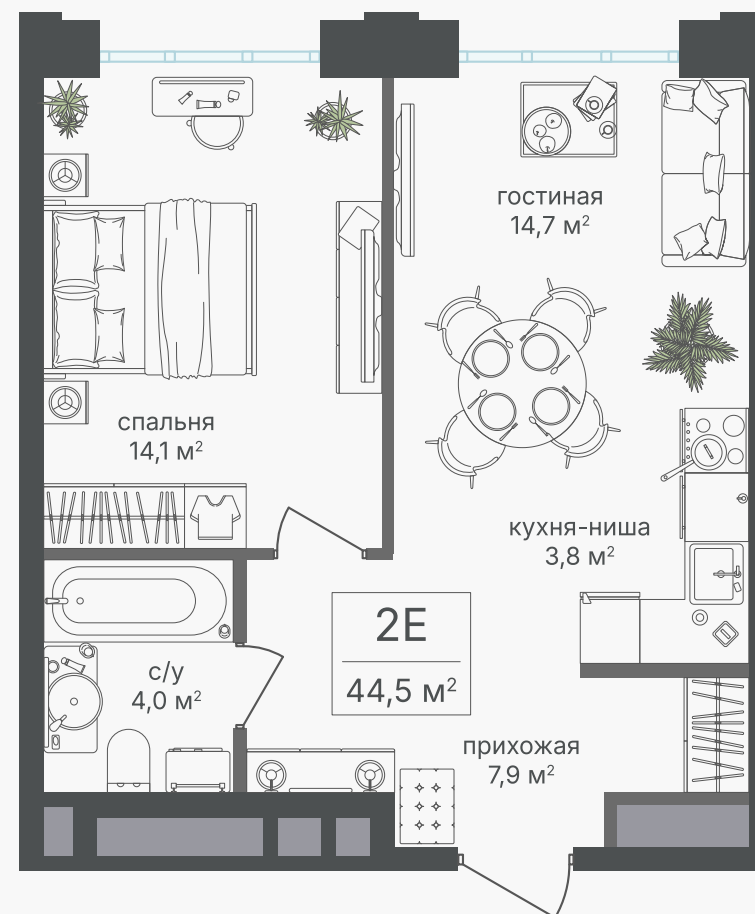

PG-ДЕВЕЛОПМЕНТ

2-комнатная евроквартира, 44.5 м²

ЖИЛОЙ КОМПЛЕКС
Михалковский

Корпус 2 Секция 8 Этаж 8 / 18

Комнат 2 Площадь 44.5 м² Отделка Нет

23 051 000 руб

Артикул 2-8-686

PG-ДЕВЕЛОПМЕНТ

2-комнатная евроквартира, 44.5 м²

ЖИЛОЙ КОМПЛЕКС
Михалковский

Корпус 2 Секция 8 Этаж 8 / 18

Комнат 2 Площадь 44.5 м² Отделка Нет

23 051 000 руб

Артикул 2-8-686