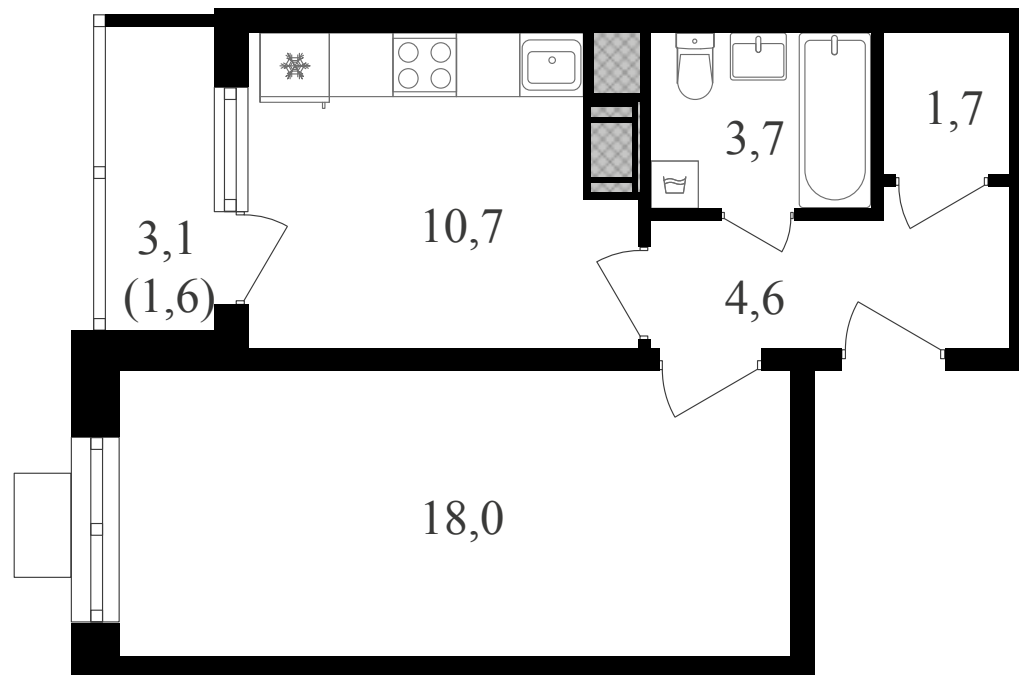

PG-ДЕВЕЛОПМЕНТ

+7 (495) 125-14-45

1К, 40.3 м² с отделкой

ЖИЛОЙ КОМПЛЕКС
Октябрьское поле

Корпус	Секция	Этаж
2	1	25 / 25
Комнат	Площадь	Отделка
1	40.3 м ²	Есть ✓

14 145 300 руб

Артикул 2к2-25-211

PG-ДЕВЕЛОПМЕНТ

+7 (495) 125-14-45

1К, 40.3 м² с отделкой

ЖИЛОЙ КОМПЛЕКС
Октябрьское поле

Корпус 2 Секция 1 Этаж 25 / 25

Комнат 1 Площадь 40.3 м² Отделка **Есть ✓**

14 145 300 руб

Артикул 2к2-25-211