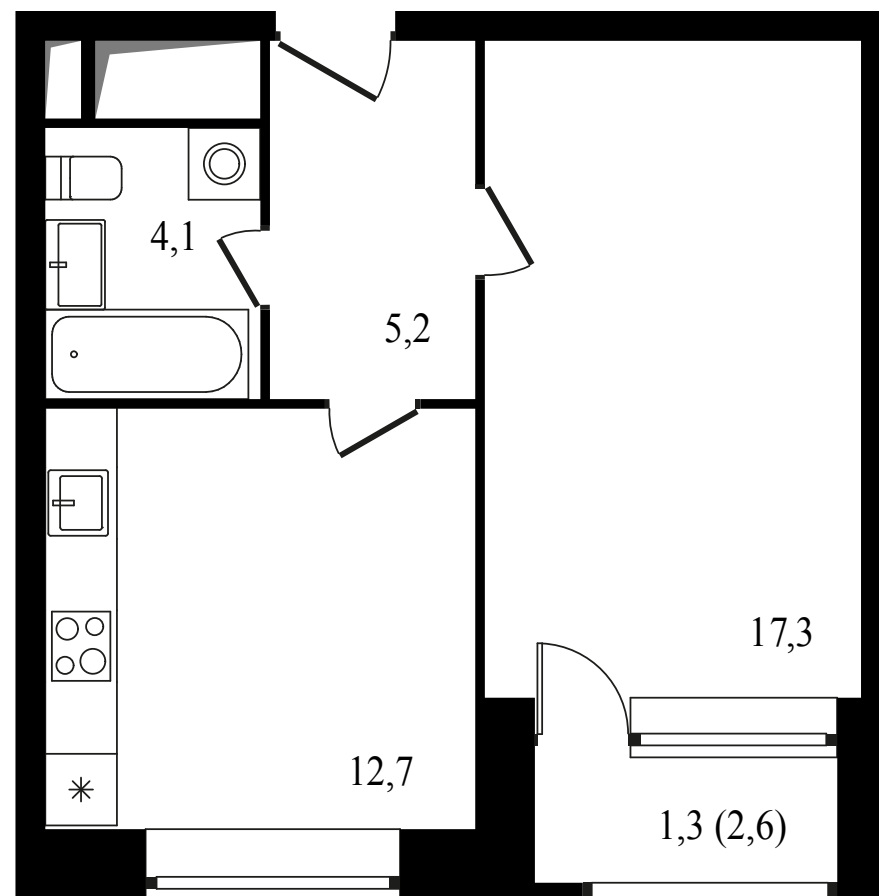

PG-ДЕВЕЛОПМЕНТ

+7 (495) 125-14-45

1-комнатная квартира, 40.6 м²

ЖИЛОЙ КОМПЛЕКС

ФОНВИЗИНСКИЙ

Корпус 2 Секция 2 Этаж 21 / 23

Комнат 1 Площадь 40.6 м² Отделка Нет

12 013 000 руб

Артикул 2-21-178

PG-ДЕВЕЛОПМЕНТ

+7 (495) 125-14-45

1-комнатная квартира, 40.6 м²

ЖИЛОЙ КОМПЛЕКС
ФОНВИЗИНСКИЙ

Корпус 2 Секция 2 Этаж 21 / 23

Комнат 1 Площадь 40.6 м² Отделка Нет

12 013 000 руб

Артикул 2-21-178