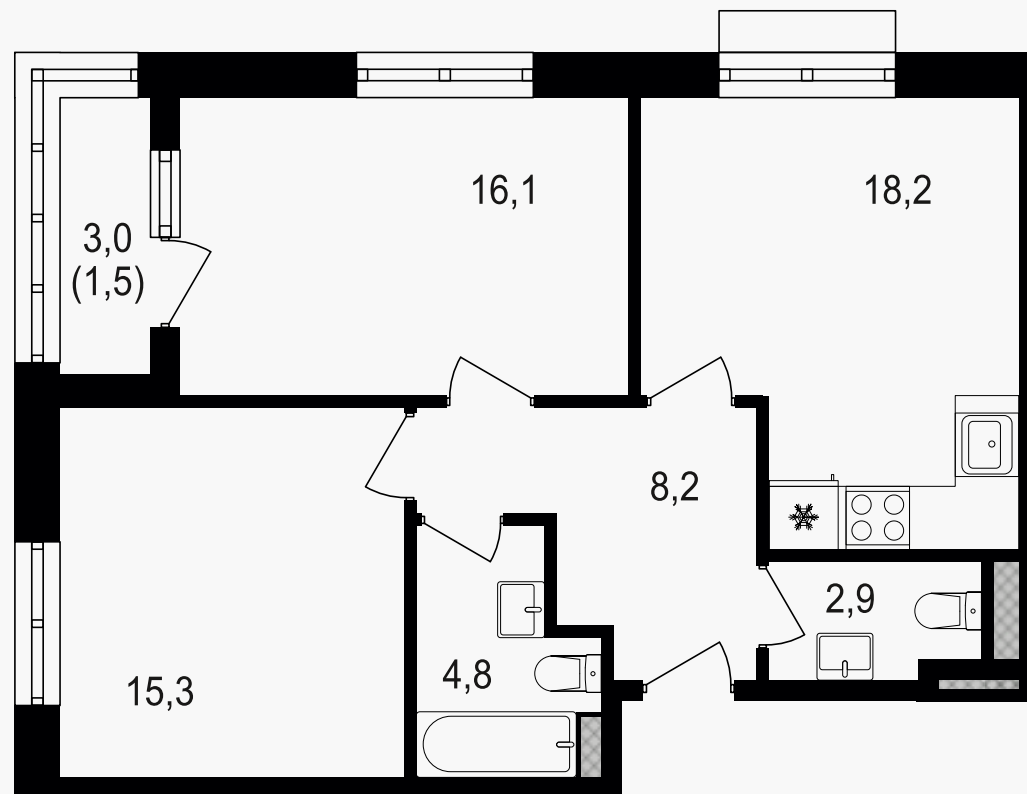

PG-ДЕВЕЛОПМЕНТ

3-комнатная евроквартира, 67 м²

ЖИЛОЙ КОМПЛЕКС
Михалковский

Корпус 3 Секция 1 Этаж 6 / 18

Комнат 2 Площадь 67 м² Отделка Нет

24 254 000 руб

Артикул 3-6-025

PG-ДЕВЕЛОПМЕНТ

3-комнатная евроквартира, 67 м²

ЖИЛОЙ КОМПЛЕКС
Михалковский

Корпус 3 Секция 1 Этаж 6 / 18

Комнат 2 Площадь 67 м² Отделка Нет

24 254 000 руб

Артикул 3-6-025