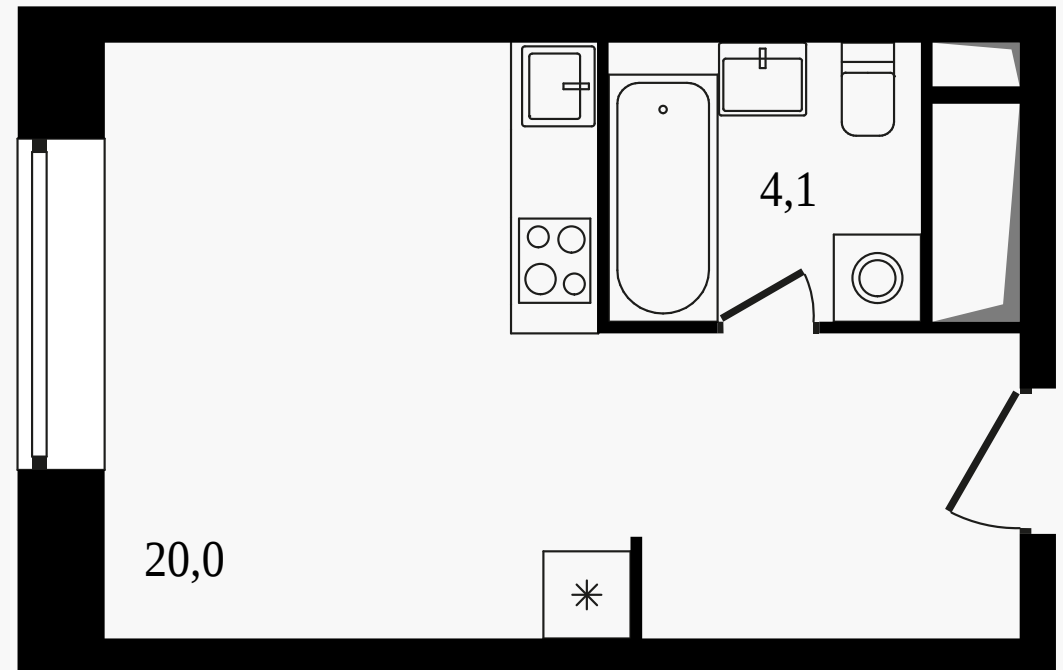

# Студия, 24.7 м<sup>2</sup>

ЖИЛОЙ КОМПЛЕКС  
ФОНВИЗИНСКИЙ

Корпус 4      Секция 4      Этаж 22 / 23

Комнат 1      Площадь 24.7 м<sup>2</sup>      Отделка Нет

**6 085 250 руб**

Артикул 4-22-188

PG-ДЕВЕЛОПМЕНТ

# Студия, 24.7 м<sup>2</sup>

ЖИЛОЙ КОМПЛЕКС  
ФОНВИЗИНСКИЙ

Корпус 4 Секция 4 Этаж 22 / 23

Комнат 1 Площадь 24.7 м<sup>2</sup> Отделка Нет

6 085 250 руб

Артикул 4-22-188