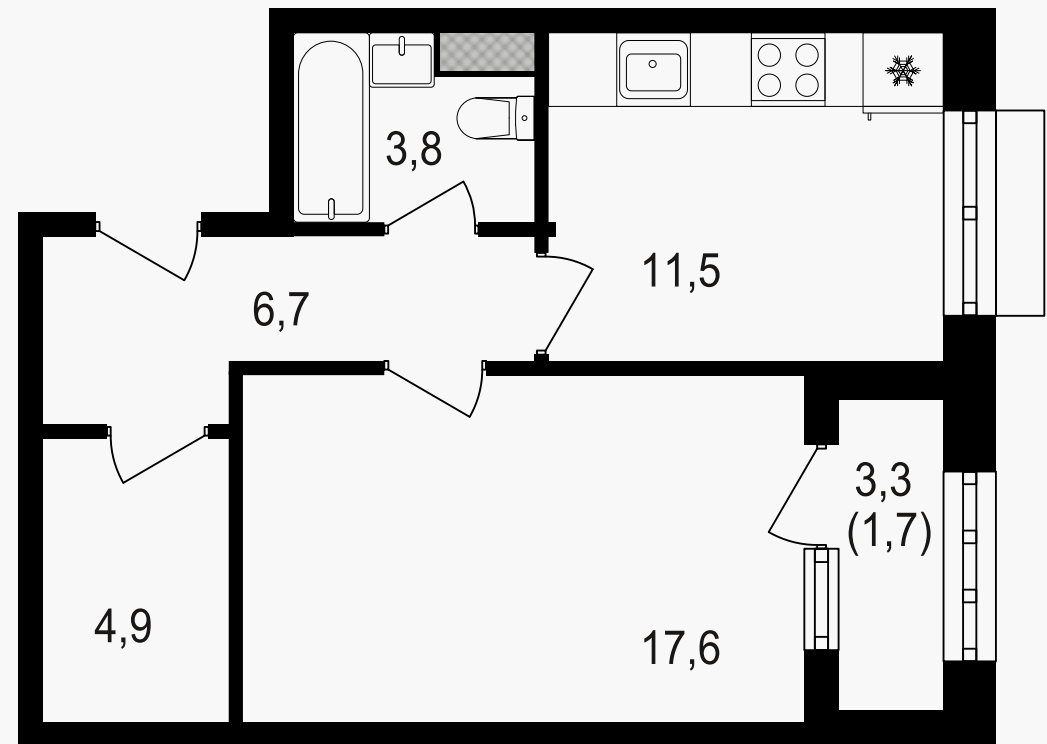

PG-ДЕВЕЛОПМЕНТ

1-комнатная квартира, 46.4 м²

ЖИЛОЙ КОМПЛЕКС
Михалковский

Корпус 3 Секция 3 Этаж 15 / 20

Комнат 1 Площадь 46.4 м² Отделка Нет

20 244 320 руб

Артикул 3-15-281

PG-ДЕВЕЛОПМЕНТ

1-комнатная квартира, 46.4 м²

ЖИЛОЙ КОМПЛЕКС
Михалковский

Корпус Секция Этаж
3 3 15 / 20

Комнат Площадь Отделка
1 46.4 м² Нет

20 244 320 руб

Артикул 3-15-281