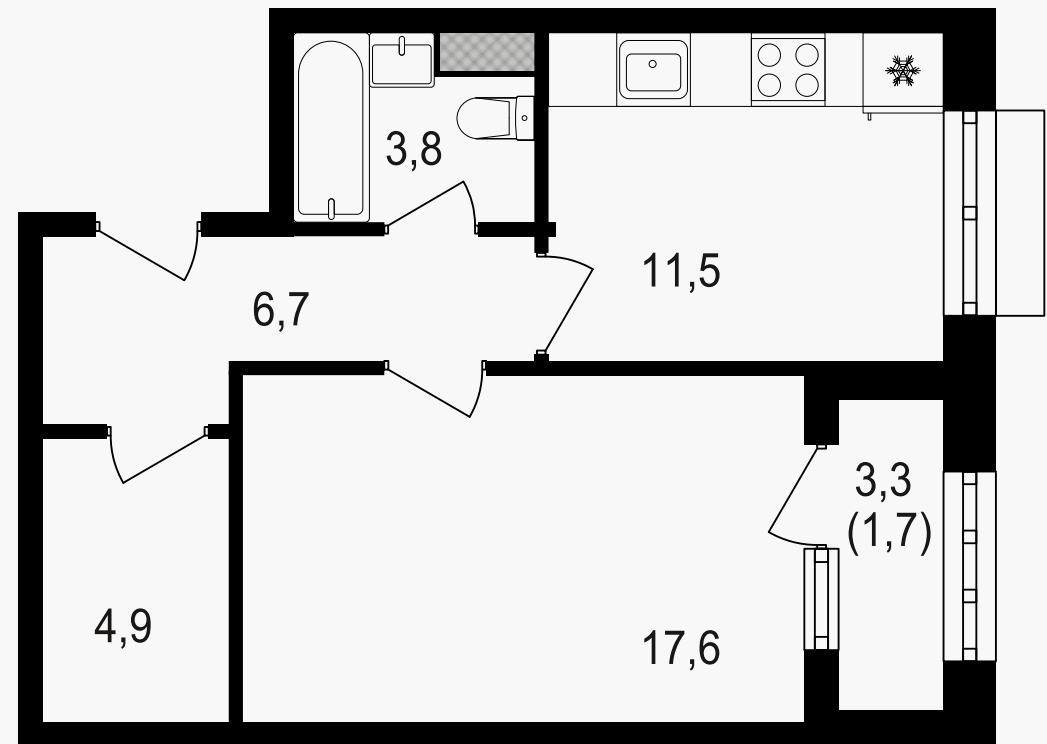

# 1-комнатная квартира, 46.4 м<sup>2</sup>

ЖИЛОЙ КОМПЛЕКС  
Михалковский

Корпус 3      Секция 3      Этаж 15 / 20

Комнат 1      Площадь 46.4 м<sup>2</sup>      Отделка Нет

**20 244 320 руб**

Артикул 3-15-281

# 1-комнатная квартира, 46.4 м<sup>2</sup>

ЖИЛОЙ КОМПЛЕКС  
Михалковский

Корпус Секция Этаж  
3 3 15 / 20

Комнат Площадь Отделка  
1 46.4 м<sup>2</sup> Нет

20 244 320 руб

Артикул 3-15-281