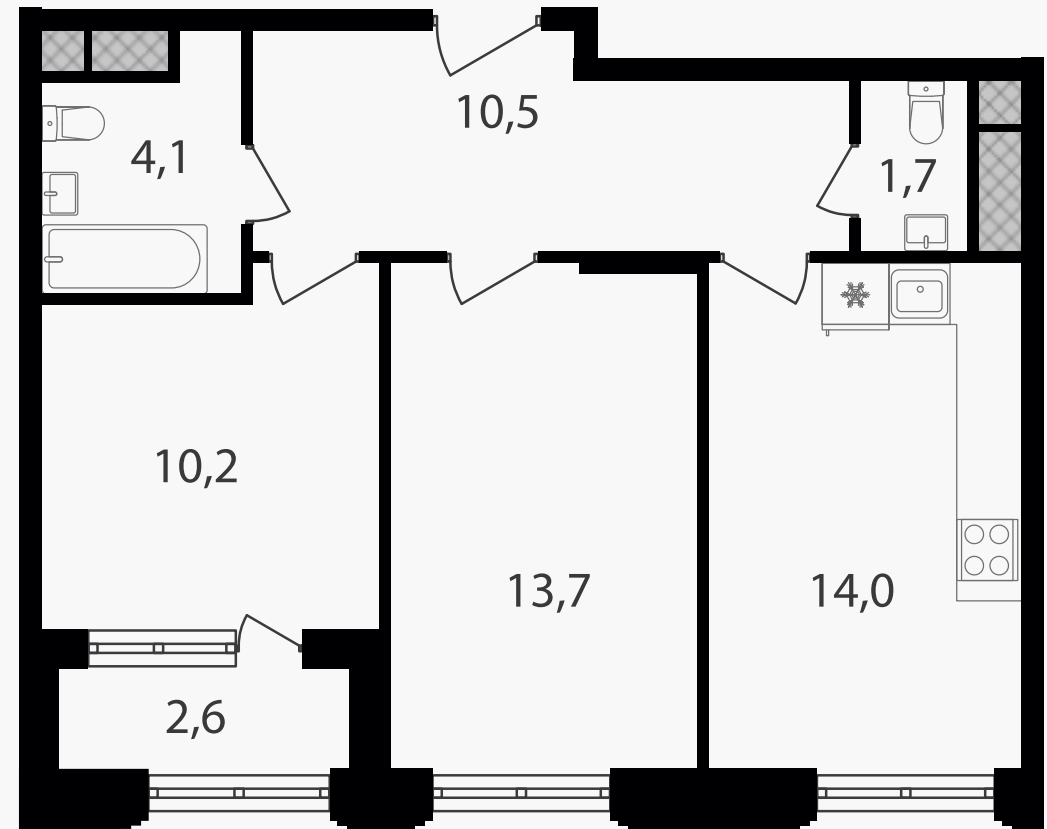

PG-ДЕВЕЛОПМЕНТ

2-комнатные апартаменты, 56.8 м² с отделкой

ЖИЛОЙ КОМПЛЕКС

Варшавские ворота

Корпус 1 Секция 3 Этаж 7 / 30

Комнат 2 Площадь 56.8 м² Отделка **Есть ✓**

13 836 480 руб

Артикул 1-7-477