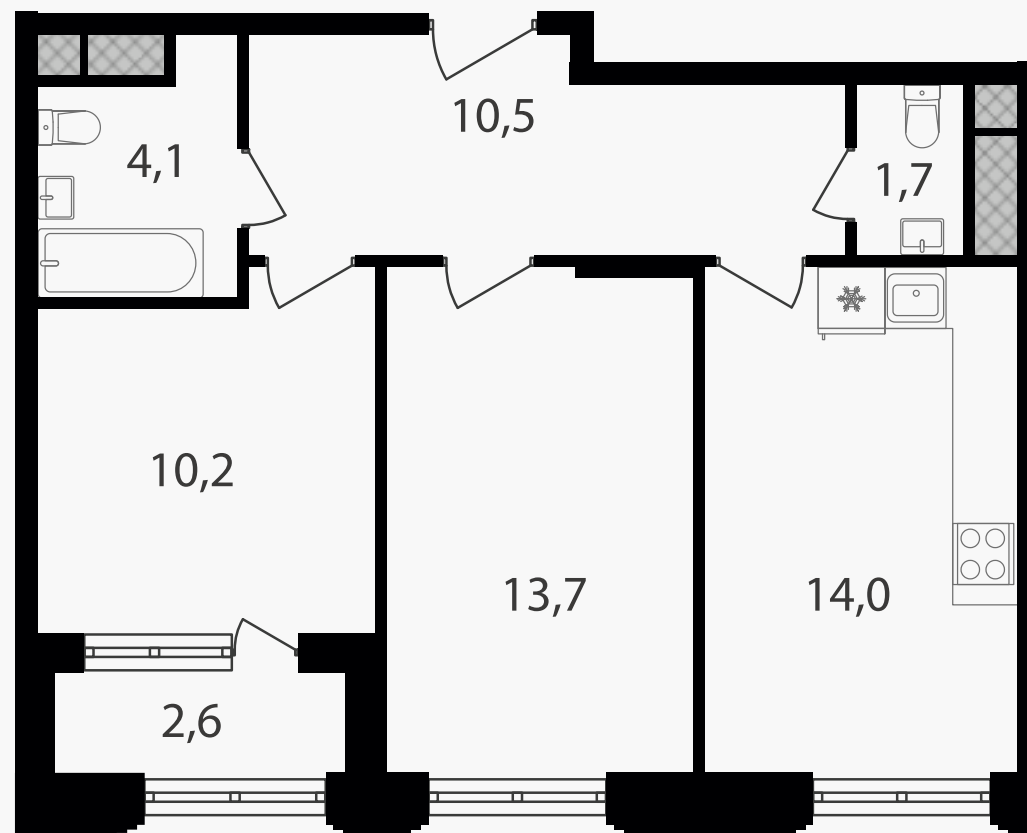

PG-ДЕВЕЛОПМЕНТ

2-комнатные апартаменты, 56.8 м² с отделкой

ЖИЛОЙ КОМПЛЕКС

Варшавские ворота

Корпус 1 Секция 3 Этаж 7 / 30

Комнат 2 Площадь 56.8 м² Отделка **Есть ✓**

15 392 800 руб

Артикул 1-7-477