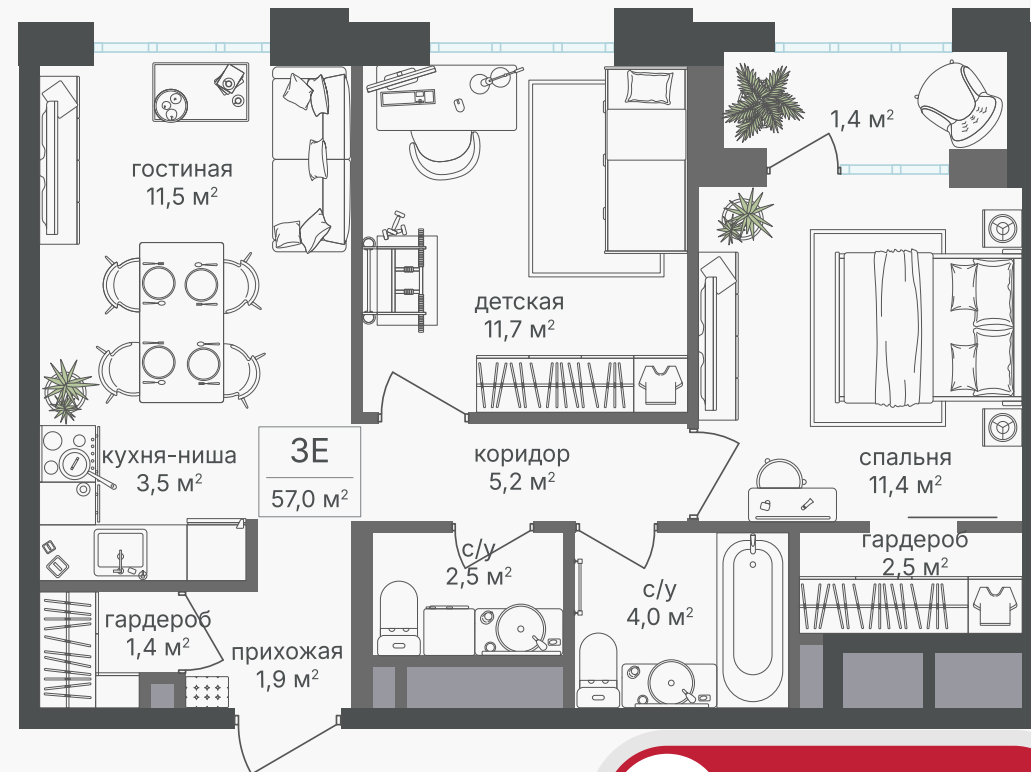

## 3-комнатная евроквартира, 57 м<sup>2</sup>

ЖИЛОЙ КОМПЛЕКС  
Михалковский

Корпус 5 Секция 1 Этаж 12 / 20

Комнат 3 Площадь 57 м<sup>2</sup> Отделка Нет

31 350 000 руб

Артикул 5-12-076

PG-ДЕВЕЛОПМЕНТ

+7 (495) 125-14-45

## 3-комнатная евроквартира, 57 м<sup>2</sup>

ЖИЛОЙ КОМПЛЕКС  
Михалковский

Корпус 5 Секция 1 Этаж 12 / 20

Комнат 3 Площадь 57 м<sup>2</sup> Отделка Нет

31 350 000 руб

Артикул 5-12-076