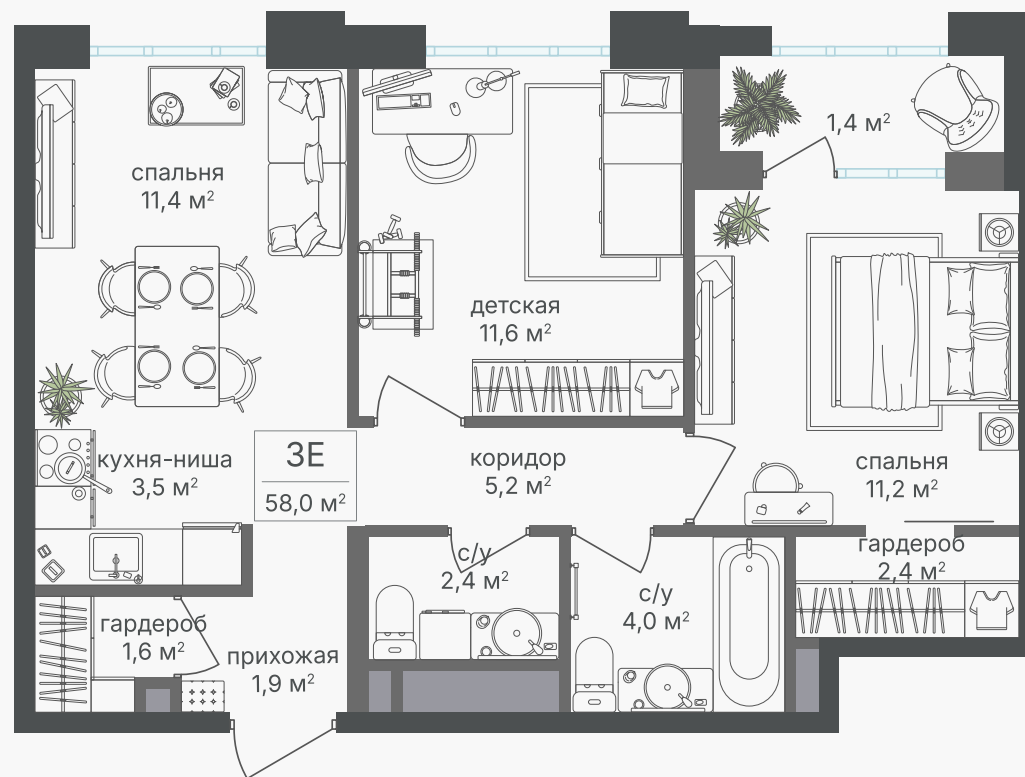

PG-ДЕВЕЛОПМЕНТ

3-комнатная евроквартира, 56.6 м²

ЖИЛОЙ КОМПЛЕКС
Михалковский

Корпус	Секция	Этаж
5	1	12 / 20
Комнат	Площадь	Отделка
3	56.6 м ²	Нет

24 621 000 руб

Артикул 5-12-076

PG-ДЕВЕЛОПМЕНТ

3-комнатная евроквартира, 56.6 м²

ЖИЛОЙ КОМПЛЕКС
Михалковский

Корпус 5 Секция 1 Этаж 12 / 20

Комнат 3 Площадь 56.6 м² Отделка Нет

24 621 000 руб

Артикул 5-12-076