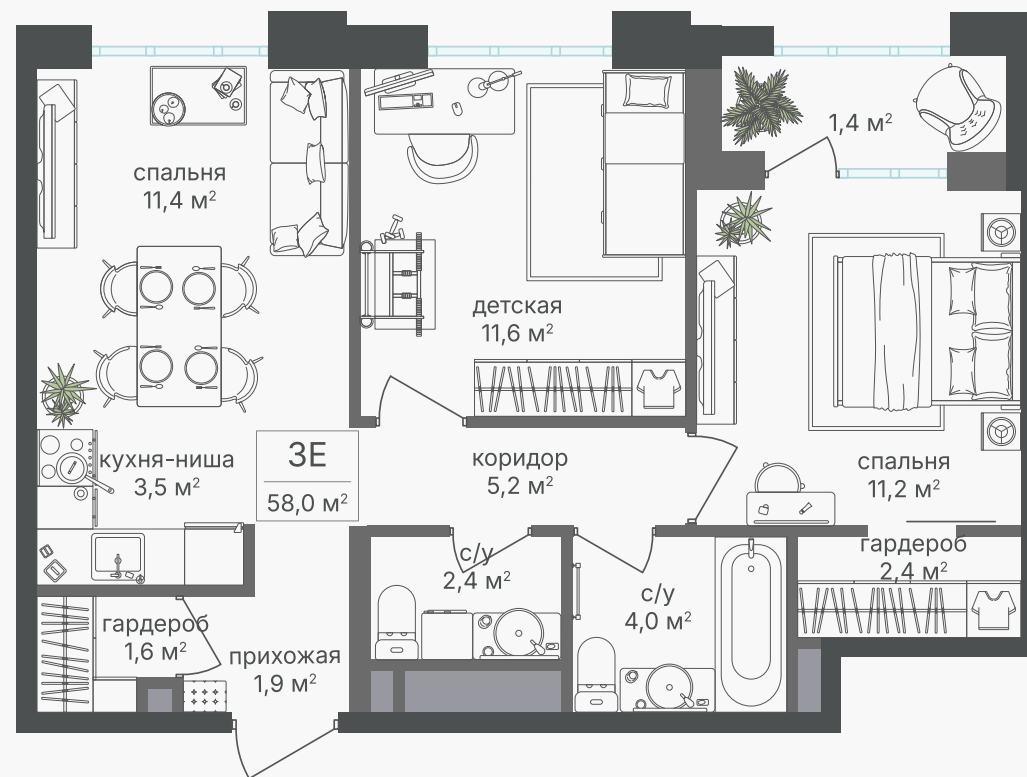

PG-ДЕВЕЛОПМЕНТ

+7 (495) 125-14-45

3-комнатная евроквартира, 57 м²

ЖИЛОЙ КОМПЛЕКС
Михалковский

Корпус 5 Секция 1 Этаж 12 / 20

Комнат 3 Площадь 57 м² Отделка Нет

30 523 500 руб

Артикул 5-12-076

PG-ДЕВЕЛОПМЕНТ

+7 (495) 125-14-45

3-комнатная евроквартира, 57 м²

ЖИЛОЙ КОМПЛЕКС
Михалковский

Корпус	Секция	Этаж
5	1	12 / 20
Комнат	Площадь	Отделка
3	57 м ²	Нет

30 523 500 руб

Артикул 5-12-076