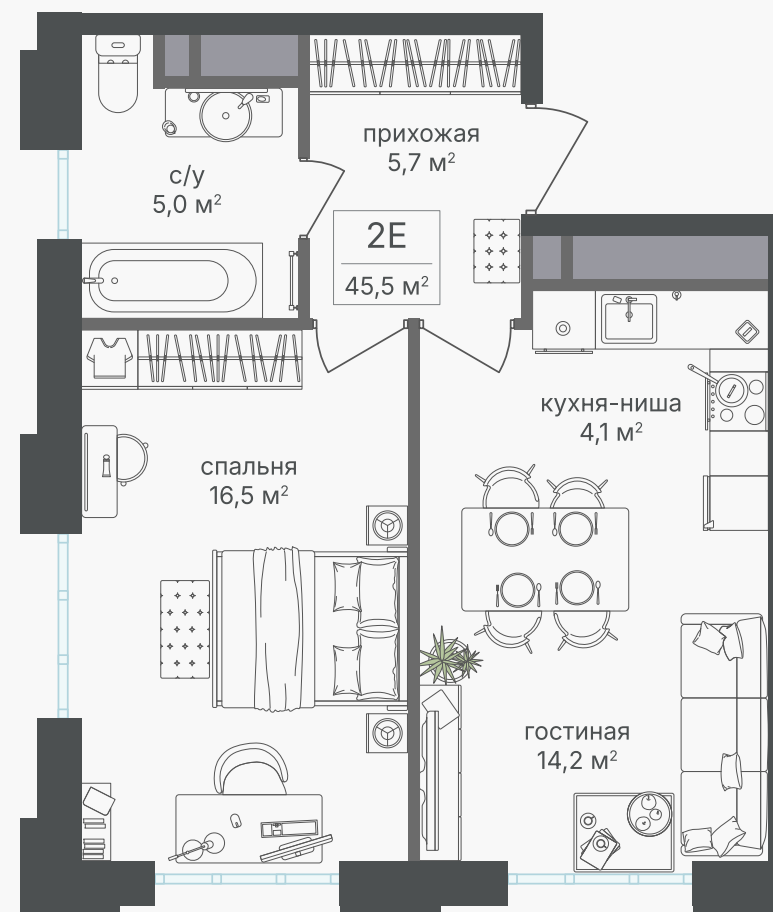

PG-ДЕВЕЛОПМЕНТ

2-комнатная евроквартира, 45.5 м²

ЖИЛОЙ КОМПЛЕКС
Михалковский

Корпус	Секция	Этаж
4	1	20 / 20
Комнат	Площадь	Отделка
2	45.5 м ²	Нет

19 860 750 руб

Артикул 4-20-123

PG-ДЕВЕЛОПМЕНТ

2-комнатная евроквартира, 45.5 м²

ЖИЛОЙ КОМПЛЕКС
Михалковский

Корпус 4 Секция 1 Этаж 20 / 20

Комнат 2 Площадь 45.5 м² Отделка Нет

19 860 750 руб

Артикул 4-20-123