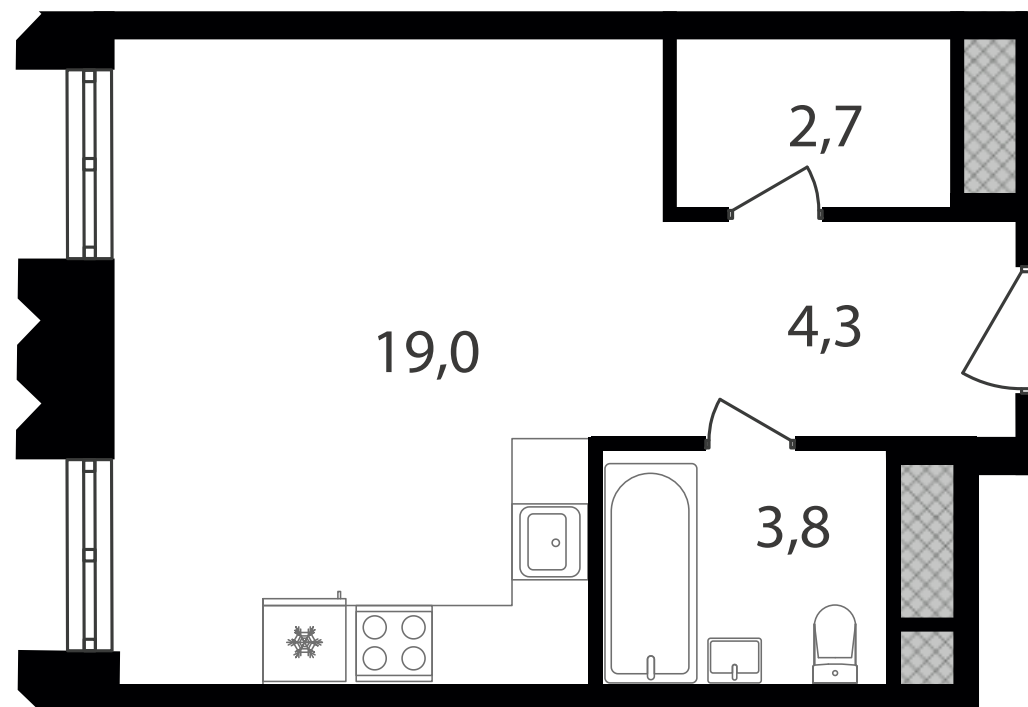

PG-ДЕВЕЛОПМЕНТ

+7 (495) 125-14-45

Студия, 29.8 м²

ЖИЛОЙ КОМПЛЕКС
Варшавские ворота

Корпус	Секция	Этаж
1	1.3	3 / 30
Комнат	Площадь	Отделка
1	29.8 м ²	Нет

8 275 460 руб

Артикул 1-3-220

PG-ДЕВЕЛОПМЕНТ

+7 (495) 125-14-45

Студия, 29.8 м²

ЖИЛОЙ КОМПЛЕКС
Варшавские ворота

Корпус 1 Секция 1.3 Этаж 3 / 30

Комнат 1 Площадь 29.8 м² Отделка Нет

8 275 460 руб

Артикул 1-3-220