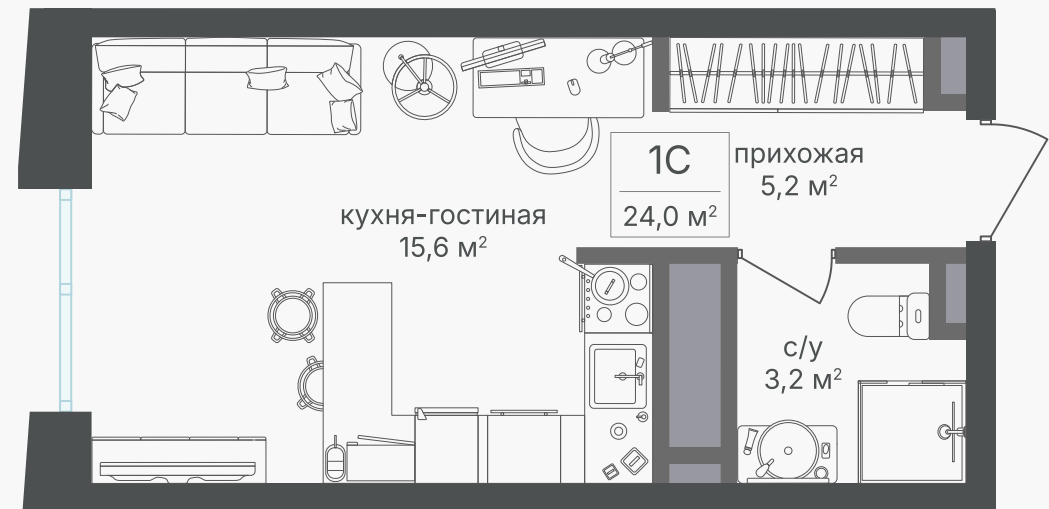

PG-ДЕВЕЛОПМЕНТ

+7 (495) 125-14-45

Студия, 24 м²

ЖИЛОЙ КОМПЛЕКС
Семеновский парк 2

Корпус 1 Секция 1 Этаж 14 / 26

Комнат 1 Площадь 24 м² Отделка Нет

11 193 600 руб

Артикул 1-14-161