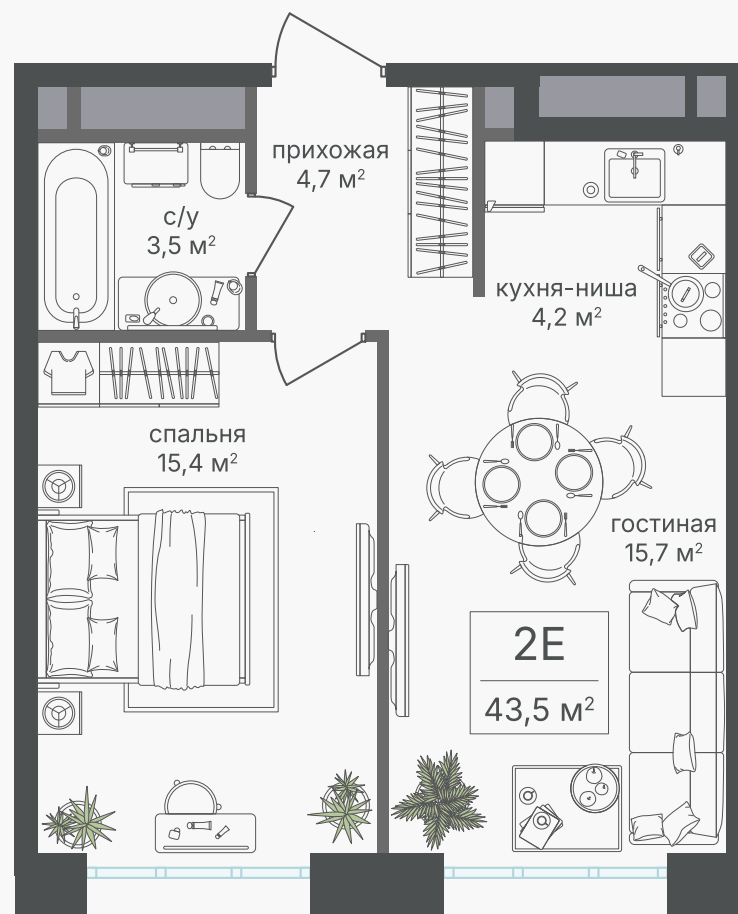

PG-ДЕВЕЛОПМЕНТ

+7 (495) 125-14-45

2-комнатная евроквартира, 43.5 м²

ЖИЛОЙ КОМПЛЕКС
Михалковский

Корпус 2 Секция 1 Этаж 13 / 18

Комнат 2 Площадь 43.5 м² Отделка Нет

22 254 600 руб

Артикул 2-13-047