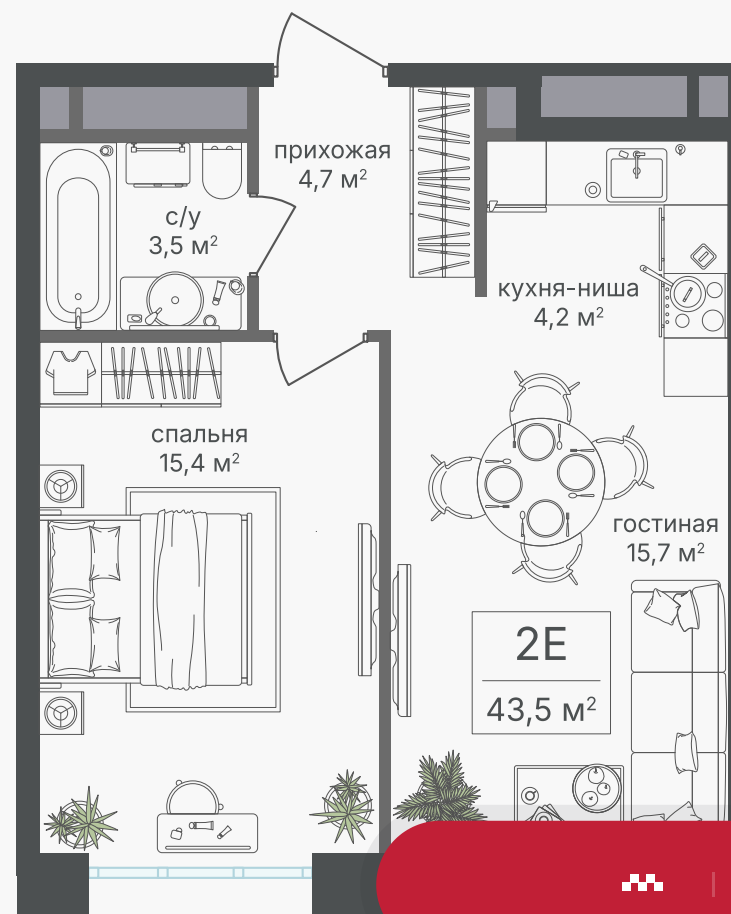

PG-ДЕВЕЛОПМЕНТ

+7 (495) 125-14-45

2-комнатная евроквартира, 43.5 м²

ЖИЛОЙ КОМПЛЕКС
Михалковский

Корпус 2 Секция 1 Этаж 13 / 18

Комнат 2 Площадь 43.5 м² Отделка Нет

22 254 600 руб

Артикул 2-13-047