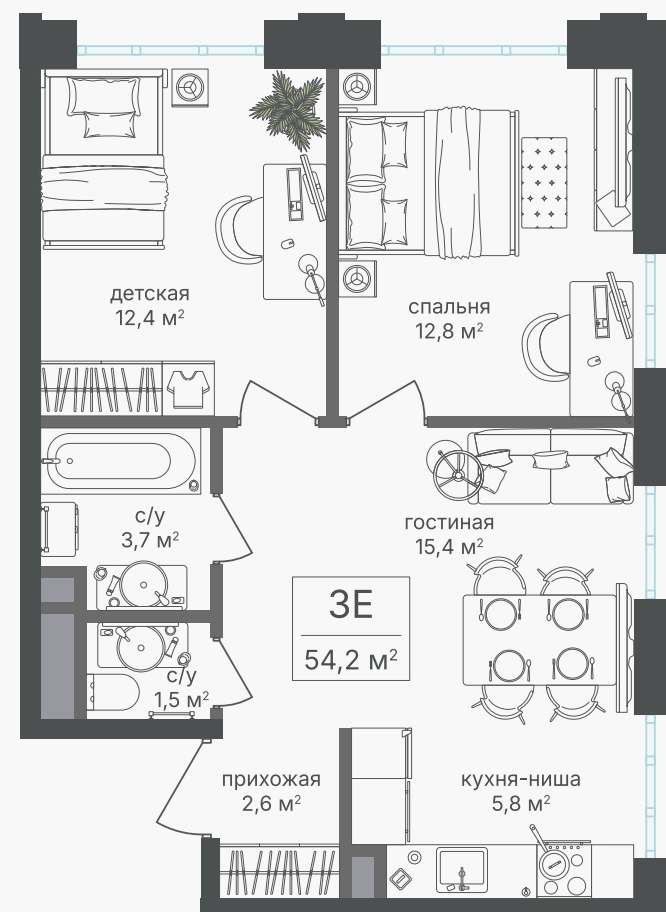

PG-ДЕВЕЛОПМЕНТ

3-комнатная евроквартира, 54.2 м²

ЖИЛОЙ КОМПЛЕКС
Михалковский

Корпус 2 Секция 8 Этаж 8 / 18

Комнат 3 Площадь 54.2 м² Отделка Нет

30 406 200 руб

Артикул 2-8-687

PG-ДЕВЕЛОПМЕНТ

3-комнатная евроквартира, 54.2 м²

ЖИЛОЙ КОМПЛЕКС
Михалковский

Корпус 2 Секция 8 Этаж 8 / 18

Комнат 3 Площадь 54.2 м² Отделка Нет

30 406 200 руб

Артикул 2-8-687