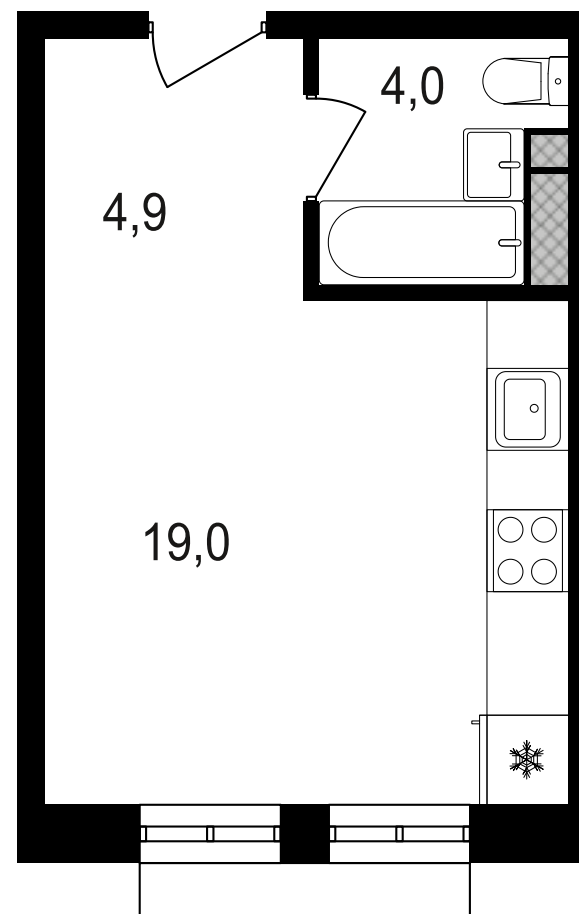

PG-ДЕВЕЛОПМЕНТ

+7 (495) 125-14-45

Студия, 27.9 м²

ЖИЛОЙ КОМПЛЕКС
Михалковский

Корпус 3 Секция 2 Этаж 13 / 20

Комнат 1 Площадь 27.9 м² Отделка Нет

8 928 000 руб

Артикул 3-13-154

PG-ДЕВЕЛОПМЕНТ

+7 (495) 125-14-45

Студия, 27.9 м²

ЖИЛОЙ КОМПЛЕКС
Михалковский

Корпус	Секция	Этаж
3	2	13 / 20
Комнат	Площадь	Отделка
1	27.9 м ²	Нет

8 928 000 руб

Артикул 3-13-154