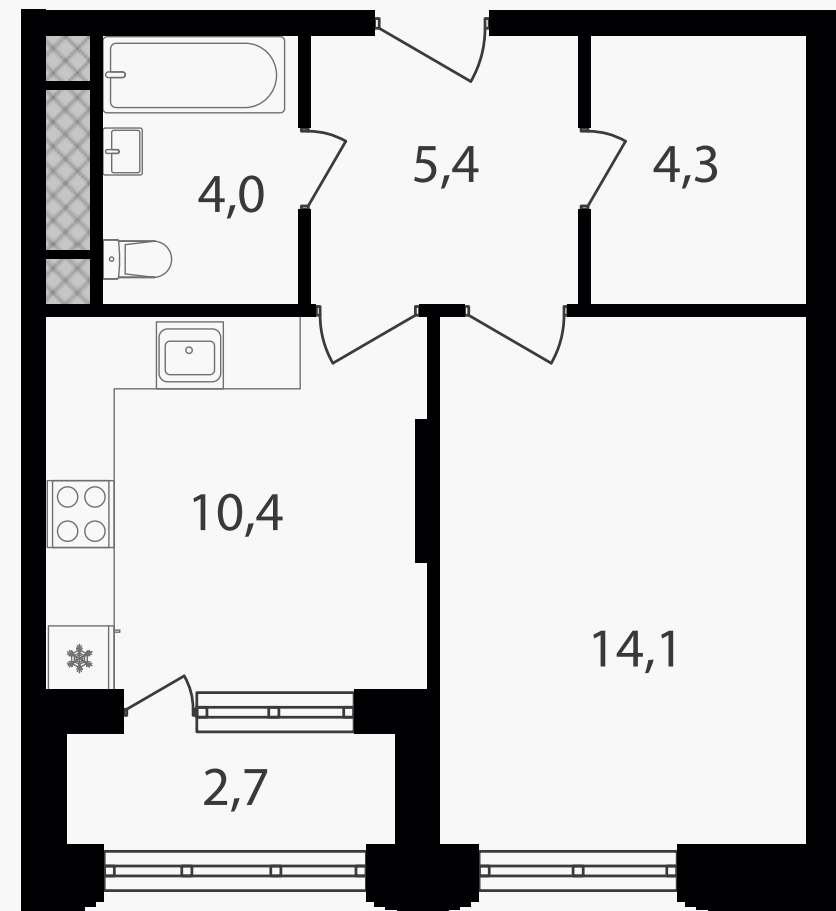

PG-ДЕВЕЛОПМЕНТ

1-комнатные апартаменты, 40.9 м² с отделкой

ЖИЛОЙ КОМПЛЕКС

Варшавские ворота

Корпус 1   Секция 3   Этаж 7 / 30

Комнат 1   Площадь 40.9 м²   Отделка **Есть ✓**

10 135 020 руб

Артикул 1-7-478