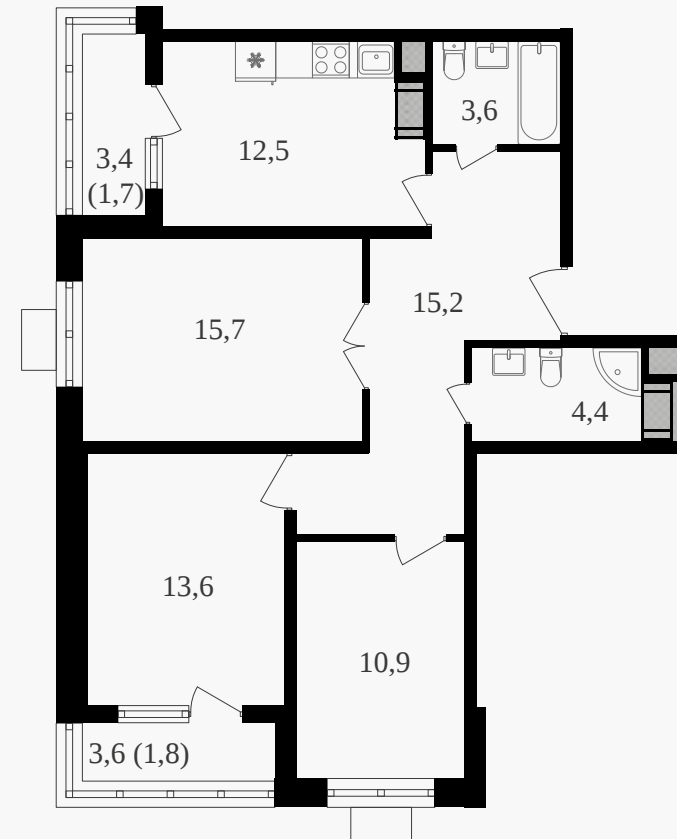

## 3-комнатная квартира, 79.4 м<sup>2</sup> с отделкой

ЖИЛОЙ КОМПЛЕКС

Октябрьское поле

Корпус 2 Секция 1 Этаж 18 / 27

Комнат 3 Площадь 79.4 м<sup>2</sup> Отделка **Есть ✓**

**31 521 800 руб**

Артикул 3к2-18-162

# 3-комнатная квартира, 79.4 м<sup>2</sup> с отделкой

ЖИЛОЙ КОМПЛЕКС  
Октябрьское поле

Корпус 2      Секция 1      Этаж 18 / 27

Комнат 3      Площадь 79.4 м<sup>2</sup>      Отделка **Есть ✓**

**31 521 800 руб**