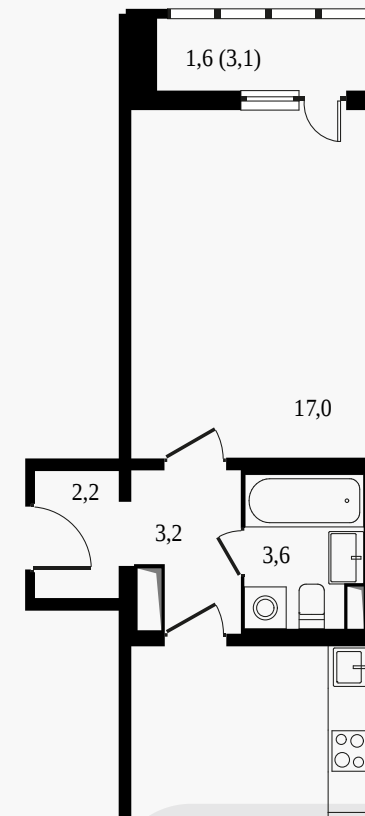

## 1-комнатная квартира, 39 м<sup>2</sup> с отделкой

ЖИЛОЙ КОМПЛЕКС

Семеновский парк

Корпус 2  
Секция 1  
Этаж 9 / 25

Комнат 1  
Площадь 39 м<sup>2</sup>  
Отделка **Есть ✓**

**7 967 520 руб**

Артикул 2-9-037

# 1-комнатная квартира, 39 м<sup>2</sup> с отделкой

ЖИЛОЙ КОМПЛЕКС  
Семеновский парк

Корпус	Секция	Этаж
2	1	9 / 25
Комнат	Площадь	Отделка
1	39 м <sup>2</sup>	Есть ✓