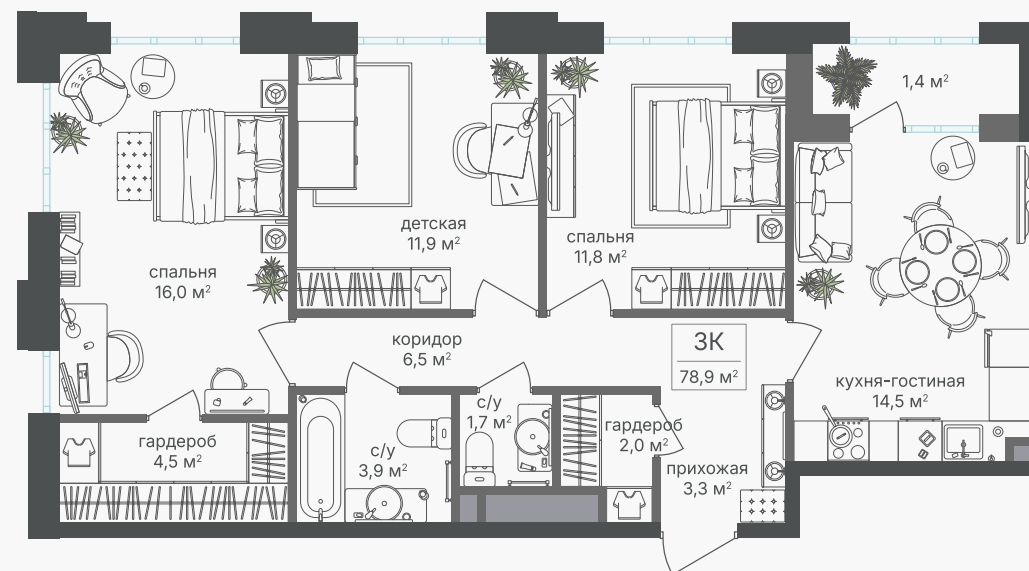

PG-ДЕВЕЛОПМЕНТ

3-комнатная квартира, 77.5 м²

ЖИЛОЙ КОМПЛЕКС
Михалковский

Корпус 4 Секция 1 Этаж 20 / 20

Комнат 3 Площадь 77.5 м² Отделка Нет

33 712 500 руб

Артикул 4-20-124

PG-ДЕВЕЛОПМЕНТ

3-комнатная квартира, 77.5 м²

ЖИЛОЙ КОМПЛЕКС
Михалковский

Корпус 4 Секция 1 Этаж 20 / 20

Комнат 3 Площадь 77.5 м² Отделка Нет

33 712 500 руб

Артикул 4-20-124