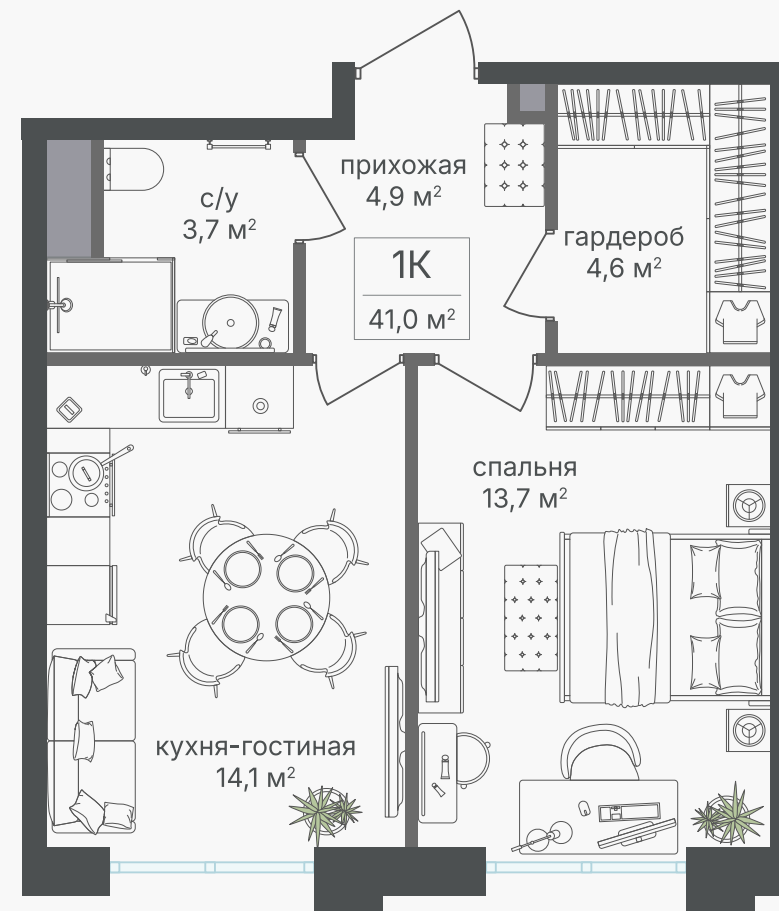

PG-ДЕВЕЛОПМЕНТ

1-комнатная квартира, 41 м²

ЖИЛОЙ КОМПЛЕКС
Михалковский

Корпус 6 Секция 2 Этаж 3 / 9

Комнат 1 Площадь 41 м² Отделка Нет

18 983 000 руб

Артикул 6-3-052

PG-ДЕВЕЛОПМЕНТ

1-комнатная квартира, 41 м²

ЖИЛОЙ КОМПЛЕКС
Михалковский

Корпус 6 Секция 2 Этаж 3 / 9

Комнат 1 Площадь 41 м² Отделка Нет

18 983 000 руб

Артикул 6-3-052