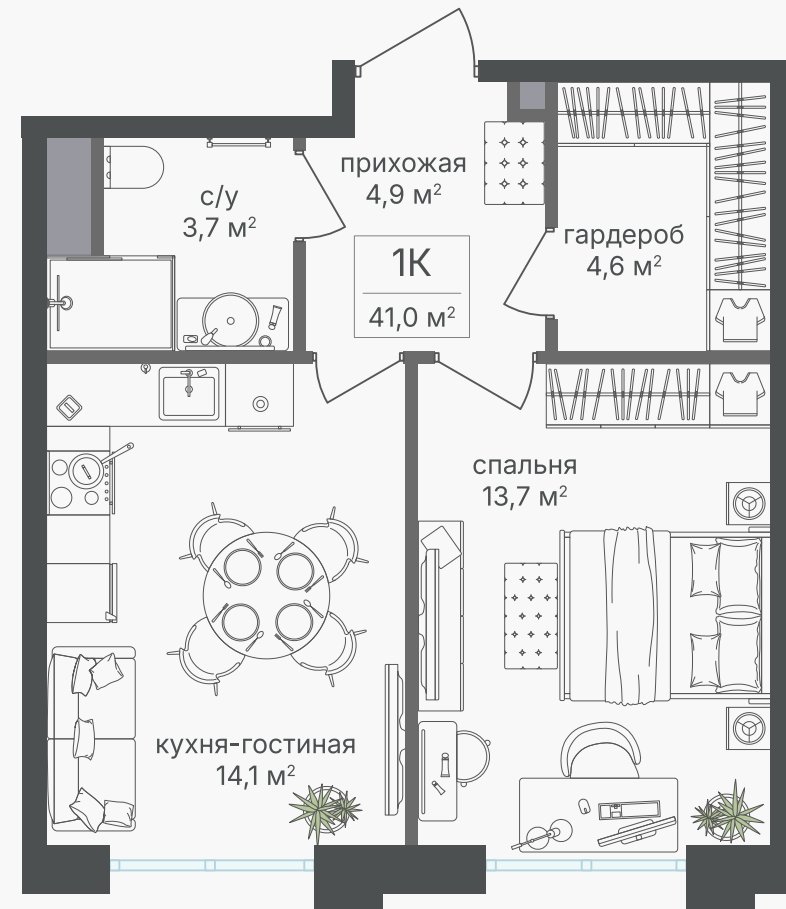

PG-ДЕВЕЛОПМЕНТ

+7 (495) 125-14-45

1-комнатная квартира, 41.1 м²

ЖИЛОЙ КОМПЛЕКС
Михалковский

Корпус 6 Секция 2 Этаж 3 / 9

Комнат 1 Площадь 41.1 м² Отделка Нет

22 399 500 руб

Артикул 6-3-052