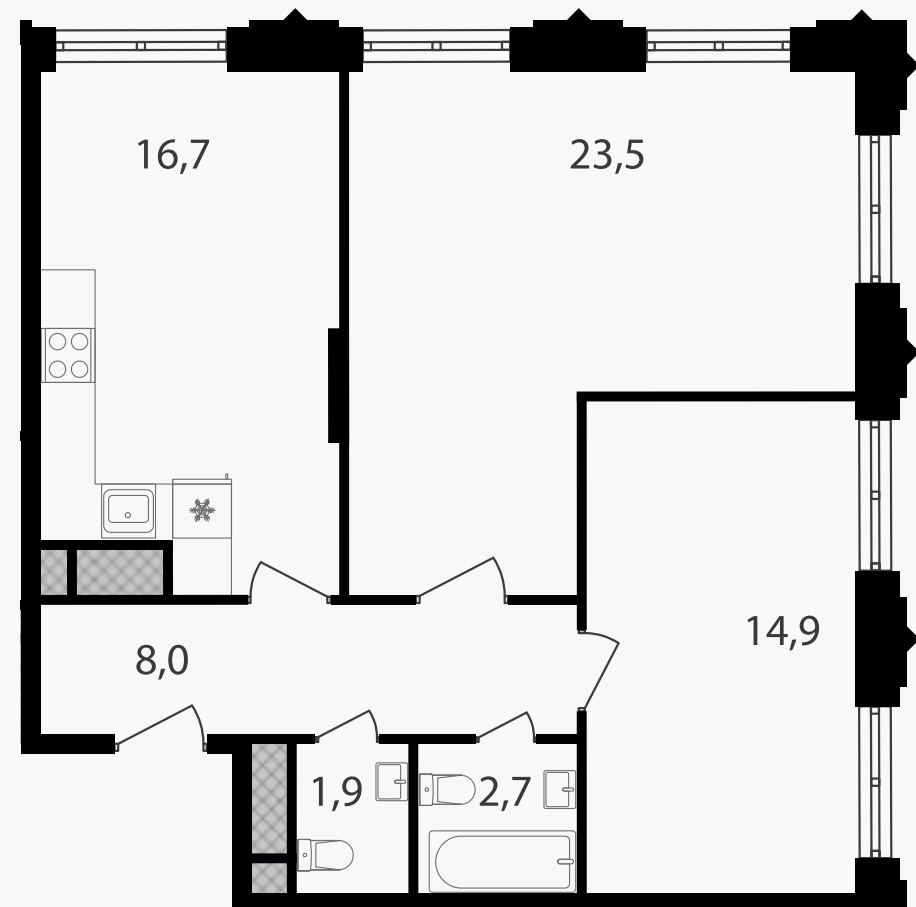

PG-ДЕВЕЛОПМЕНТ

2-комнатная квартира, 67.7 м²

ЖИЛОЙ КОМПЛЕКС

Варшавские ворота

Корпус	Секция	Этаж
1	1	16 / 30

Комнат	Площадь	Отделка
2	67.7 м ²	Нет

21 596 300 руб

Артикул 1-16-093

PG-ДЕВЕЛОПМЕНТ

2-комнатная квартира, 67.7 м²

ЖИЛОЙ КОМПЛЕКС

Варшавские ворота

Корпус 1 Секция 1 Этаж 16 / 30

Комнат 2 Площадь 67.7 м² Отделка Нет

21 596 300 руб

Артикул 1-16-093