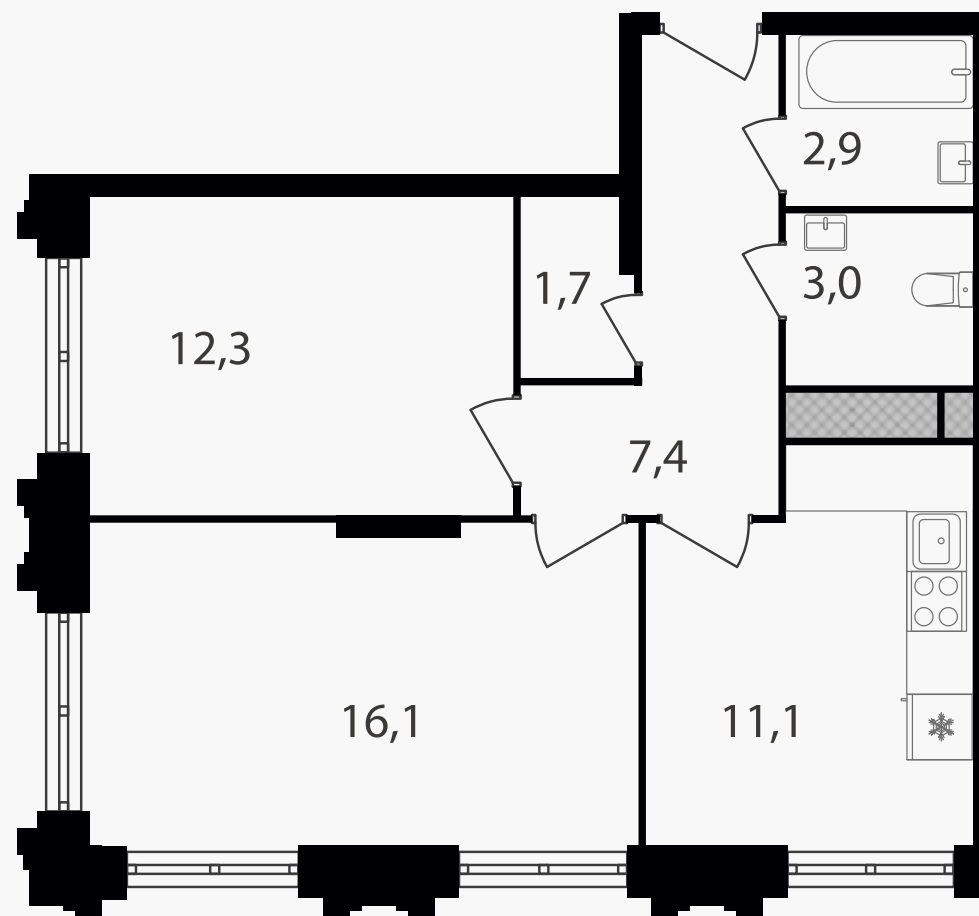

## 2-комнатная квартира, 54.5 м<sup>2</sup>

ЖИЛОЙ КОМПЛЕКС

Варшавские ворота

Корпус 1      Секция 6      Этаж 25 / 30

Комнат 2      Площадь 54.5 м<sup>2</sup>      Отделка Нет

**19 047 750 руб**

Артикул 1-25-605

## 2-комнатная квартира, 54.5 м<sup>2</sup>

ЖИЛОЙ КОМПЛЕКС

Варшавские ворота

Корпус	Секция	Этаж
1	6	25 / 30
Комнат	Площадь	Отделка
2	54.5 м <sup>2</sup>	Нет

19 047 750 руб

Артикул 1-25-605