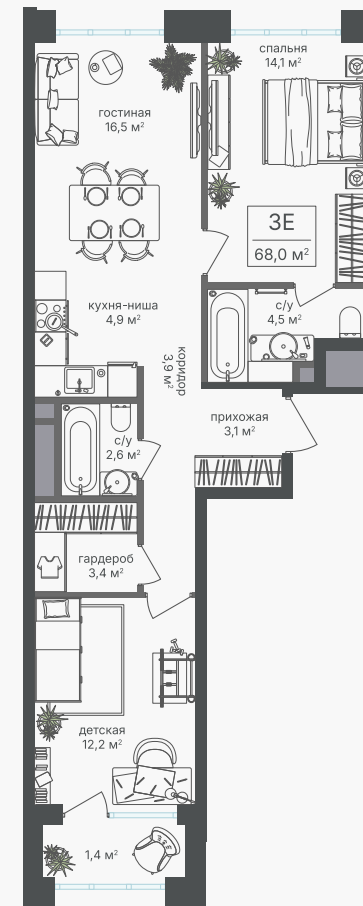

PG-ДЕВЕЛОПМЕНТ

3-комнатная евроквартира, 66.6 м²

ЖИЛОЙ КОМПЛЕКС

Михалковский

Корпус 2 Секция 1 Этаж 13 / 18

Комнат 3 Площадь 66.6 м² Отделка Нет

28 171 800 руб

Артикул 2-13-048