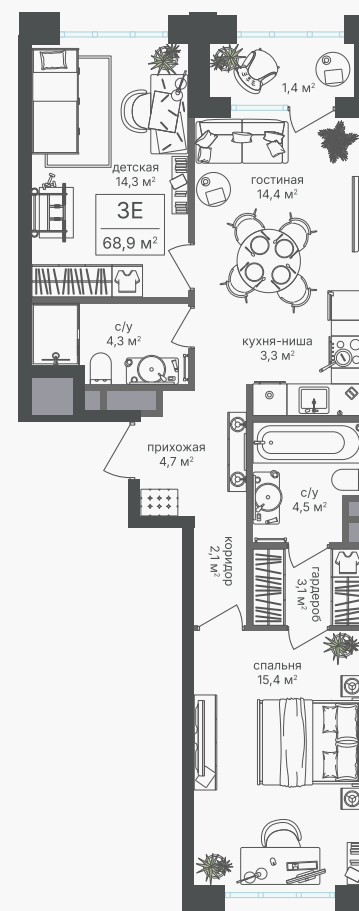

PG-ДЕВЕЛОПМЕНТ

3-комнатная евроквартира, 67.5 м²

ЖИЛОЙ КОМПЛЕКС
Михалковский

Корпус 2 Секция 3 Этаж 10 / 20

Комнат 3 Площадь 67.5 м² Отделка Нет

26 527 500 руб

Артикул 2-10-176

PG-ДЕВЕЛОПМЕНТ

3-комнатная евроквартира, 67.5 м²

ЖИЛОЙ КОМПЛЕКС
Михалковский

Корпус 2 Секция 3 Этаж 10 / 20

Комнат 3 Площадь 67.5 м² Отделка Нет

26 527 500 руб

Артикул 2-10-176