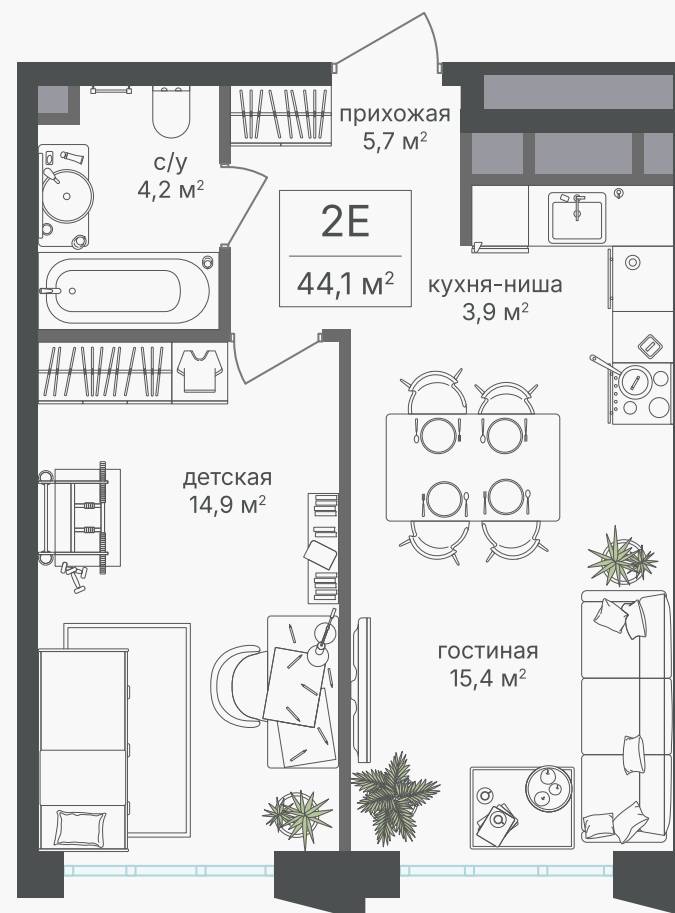

PG-ДЕВЕЛОПМЕНТ

+7 (495) 125-14-45

2-комнатная евроквартира, 44.1 м²

ЖИЛОЙ КОМПЛЕКС
Михалковский

Корпус 2 Секция 4 Этаж 14 / 20

Комнат 2 Площадь 44.1 м² Отделка Нет

22 932 000 руб

Артикул 2-14-304

PG-ДЕВЕЛОПМЕНТ

+7 (495) 125-14-45

2-комнатная евроквартира, 44.1 м²

ЖИЛОЙ КОМПЛЕКС
Михалковский

Корпус	Секция	Этаж
2	4	14 / 20
Комнат	Площадь	Отделка
2	44.1 м ²	Нет

22 932 000 руб

Артикул 2-14-304