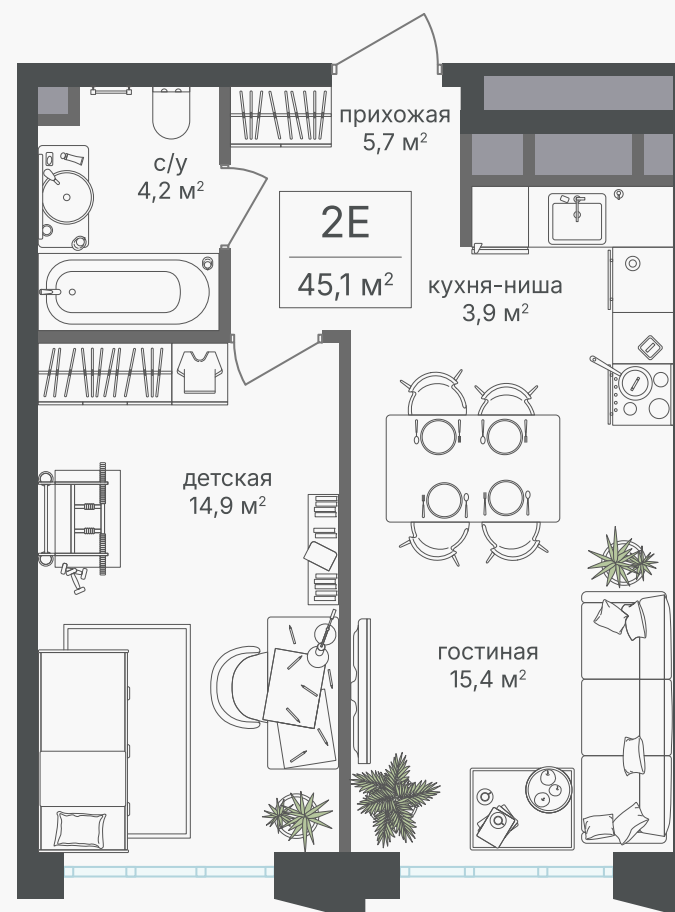

## 2-комнатная евроквартира, 44.1 м<sup>2</sup>

ЖИЛОЙ КОМПЛЕКС  
Михалковский

Корпус 2      Секция 4      Этаж 14 / 20

Комнат 2      Площадь 44.1 м<sup>2</sup>      Отделка Нет

**21 079 800 руб**

Артикул 2-14-304

## 2-комнатная евроквартира, 44.1 м<sup>2</sup>

ЖИЛОЙ КОМПЛЕКС  
Михалковский

|        |                     |         |
|--------|---------------------|---------|
| Корпус | Секция              | Этаж    |
| 2      | 4                   | 14 / 20 |
| Комнат | Площадь             | Отделка |
| 2      | 44.1 м <sup>2</sup> | Нет     |