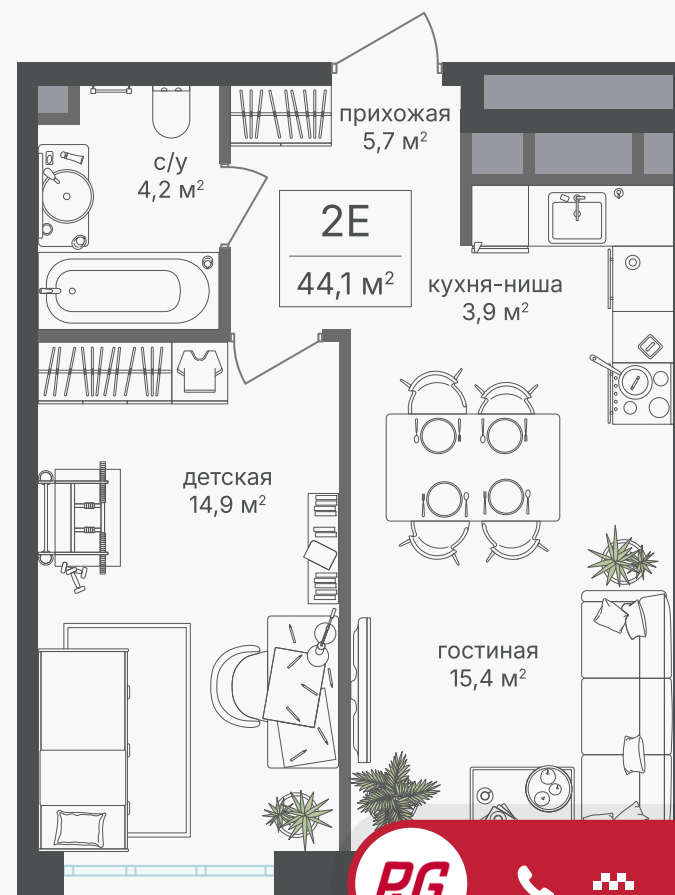

## 2-комнатная евроквартира, 44.1 м<sup>2</sup>

ЖИЛОЙ КОМПЛЕКС  
Михалковский

Корпус 2      Секция 4      Этаж 14 / 20

Комнат 2      Площадь 44.1 м<sup>2</sup>      Отделка Нет

**22 932 000 руб**

Артикул 2-14-304

## 2-комнатная евроквартира, 44.1 м<sup>2</sup>

ЖИЛОЙ КОМПЛЕКС  
Михалковский

Корпус 2 Секция 4 Этаж 14 / 20

Комнат 2 Площадь 44.1 м<sup>2</sup> Отделка Нет

22 932 000 руб

Артикул 2-14-304