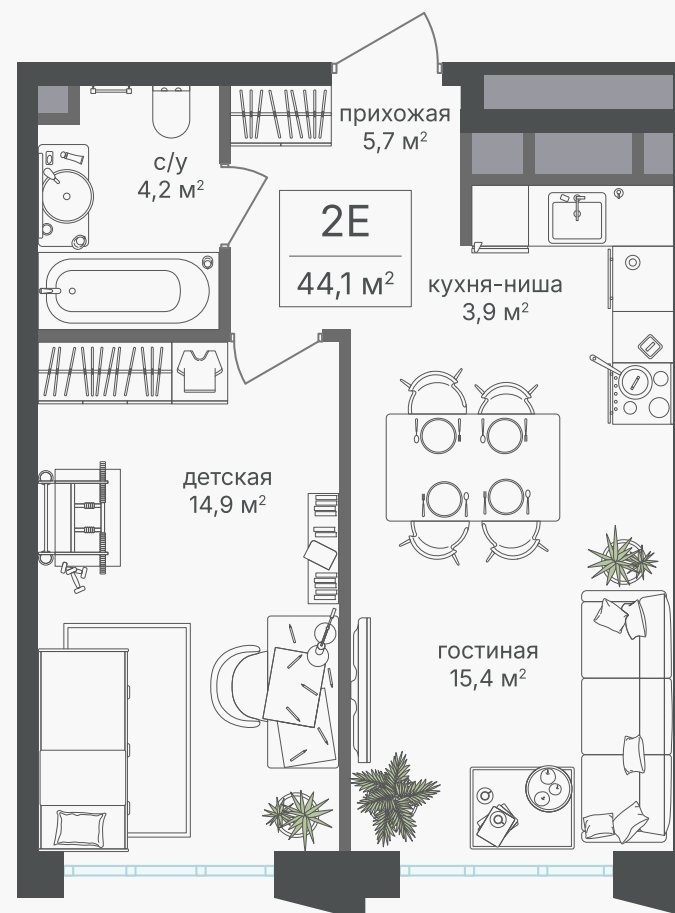

## 2-комнатная евроквартира, 44.1 м<sup>2</sup>

ЖИЛОЙ КОМПЛЕКС  
Михалковский

Корпус 2 Секция 4 Этаж 14 / 20

Комнат 2 Площадь 44.1 м<sup>2</sup> Отделка Нет

**22 817 340 руб**

Артикул 2-14-304

PG-ДЕВЕЛОПМЕНТ

## 2-комнатная евроквартира, 44.1 м<sup>2</sup>

ЖИЛОЙ КОМПЛЕКС  
Михалковский

Корпус	Секция	Этаж
2	4	14 / 20
Комнат	Площадь	Отделка
2	44.1 м <sup>2</sup>	Нет

22 817 340 руб

Артикул 2-14-304