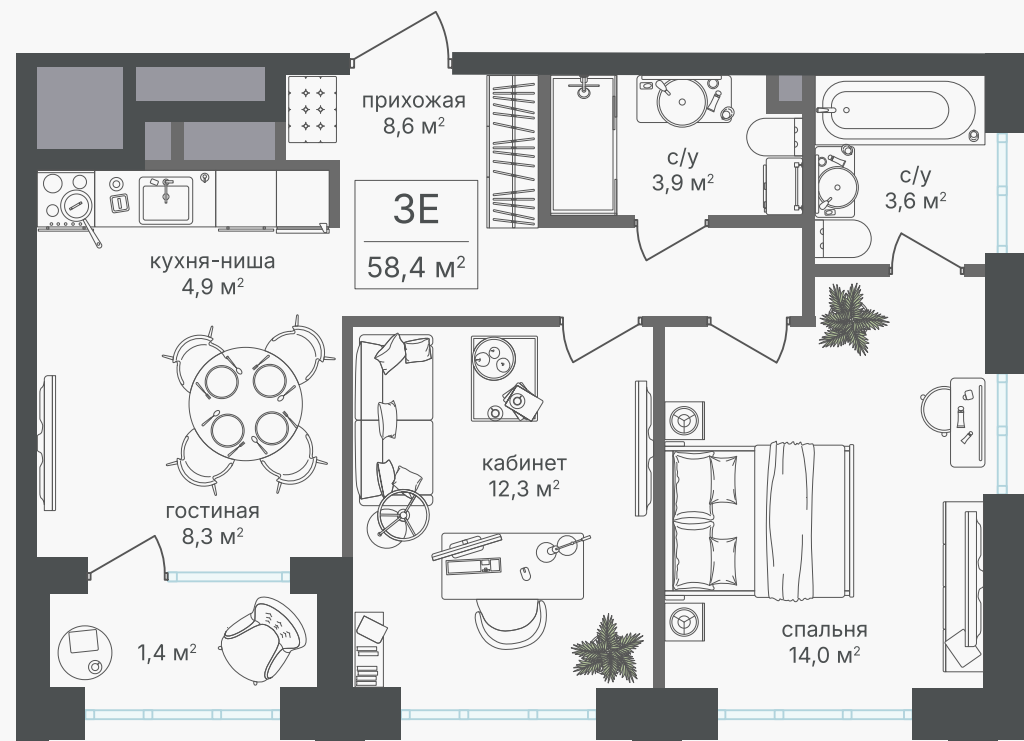

PG-ДЕВЕЛОПМЕНТ

3-комнатная евроквартира, 57 м²

ЖИЛОЙ КОМПЛЕКС
Михалковский

Корпус 2 Секция 8 Этаж 8 / 18

Комнат 3 Площадь 57 м² Отделка Нет

25 650 000 руб

Артикул 2-8-688

PG-ДЕВЕЛОПМЕНТ

3-комнатная евроквартира, 57 м²

ЖИЛОЙ КОМПЛЕКС
Михалковский

Корпус 2 Секция 8 Этаж 8 / 18

Комнат 3 Площадь 57 м² Отделка Нет

25 650 000 руб

Артикул 2-8-688