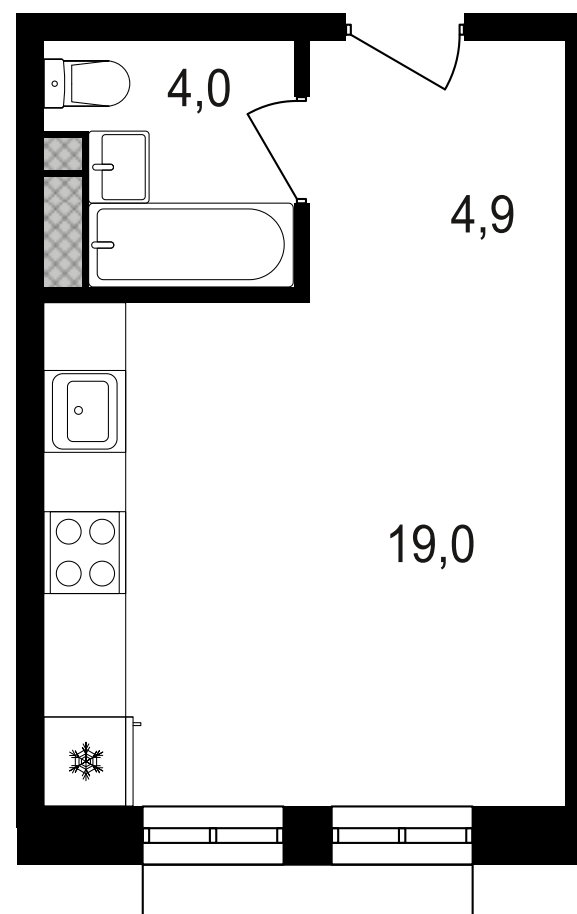

PG-ДЕВЕЛОПМЕНТ

+7 (495) 125-14-45

Студия, 27.9 м²

ЖИЛОЙ КОМПЛЕКС
Михалковский

Корпус 3 Секция 2 Этаж 13 / 20

Комнат 1 Площадь 27.9 м² Отделка Нет

8 928 000 руб

Артикул 3-13-155

PG-ДЕВЕЛОПМЕНТ

+7 (495) 125-14-45

Студия, 27.9 м²

ЖИЛОЙ КОМПЛЕКС
Михалковский

Корпус	Секция	Этаж
3	2	13 / 20
Комнат	Площадь	Отделка
1	27.9 м ²	Нет

8 928 000 руб

Артикул 3-13-155