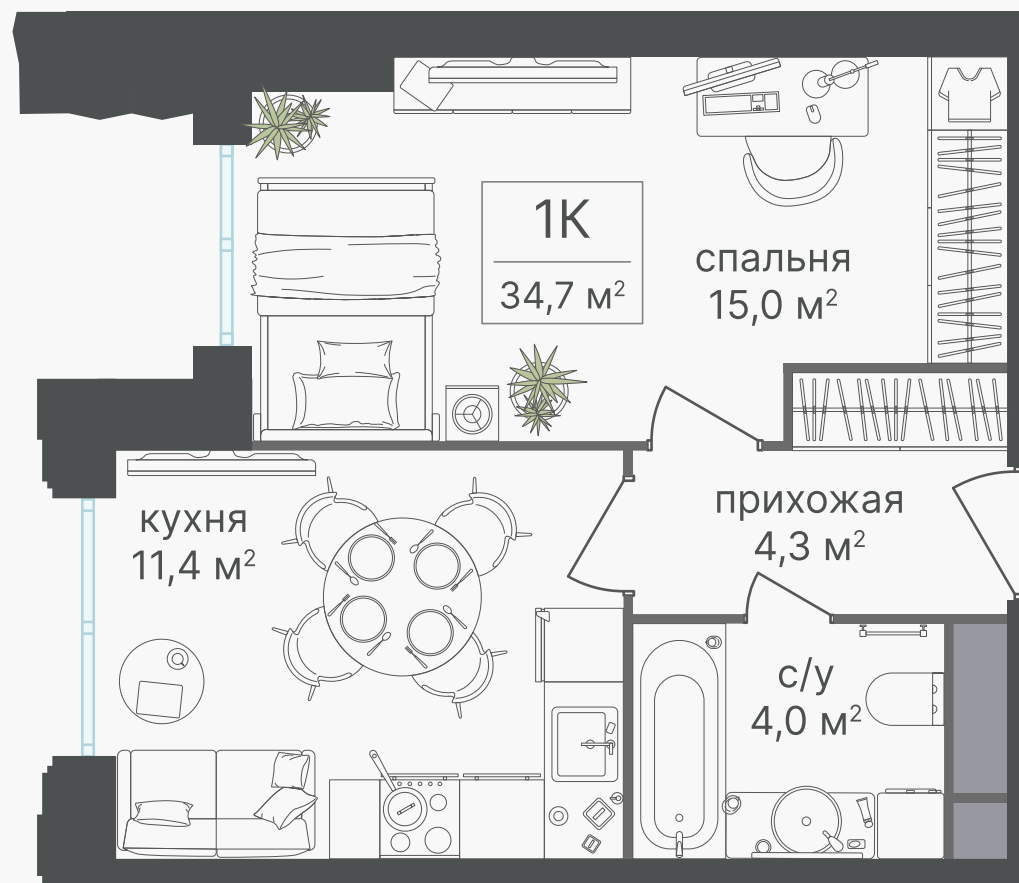

PG-ДЕВЕЛОПМЕНТ

+7 (495) 125-14-45

1-комнатные апартаменты, 34.7 м² с отделкой

ЖИЛОЙ КОМПЛЕКС

Гостиничный комплекс
Варшавские Ворота

Корпус	Секция	Этаж
1	2	2 / 30
Комнат	Площадь	Отделка
1	34.7 м²	Есть ✓

Цену уточняйте у
менеджера

Артикул 1-2-095