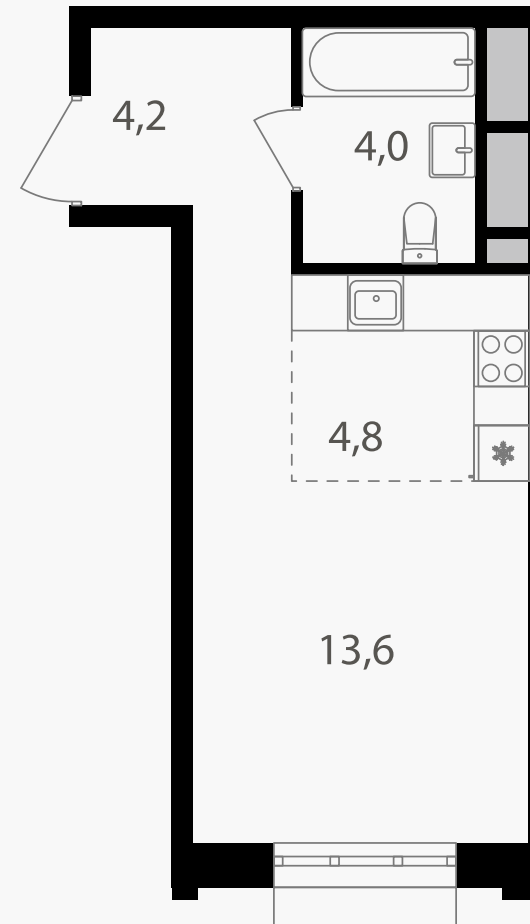

PG-ДЕВЕЛОПМЕНТ

Студия, 26.6 м²

ЖИЛОЙ КОМПЛЕКС
Михалковский

Корпус 5 Секция 1 Этаж 13 / 20

Комнат 1 Площадь 26.6 м² Отделка Нет

11 435 340 руб

Артикул 5-13-078

PG-ДЕВЕЛОПМЕНТ

Студия, 26.6 м²

ЖИЛОЙ КОМПЛЕКС
Михалковский

Корпус 5 Секция 1 Этаж 13 / 20

Комнат 1 Площадь 26.6 м² Отделка Нет

11 435 340 руб

Артикул 5-13-078