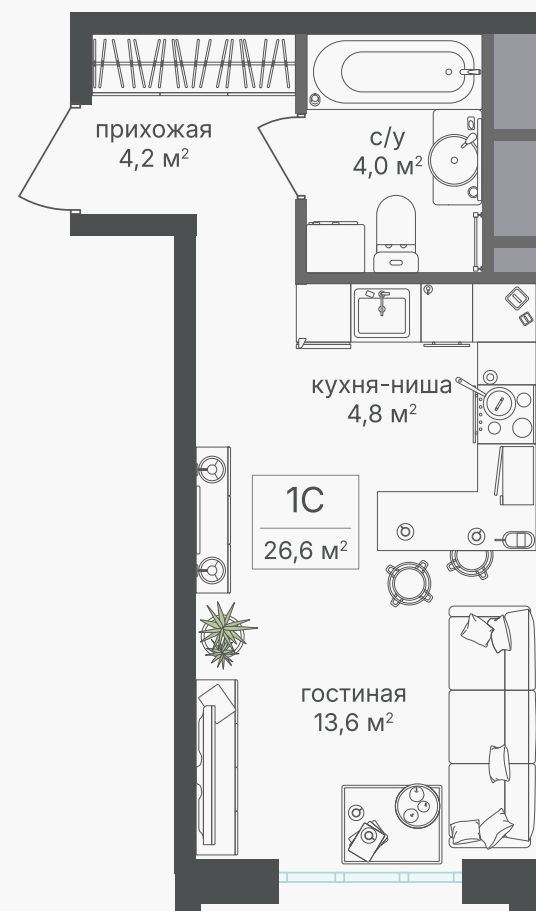

PG-ДЕВЕЛОПМЕНТ

+7 (495) 125-14-45

Студия, 26.6 м²

ЖИЛОЙ КОМПЛЕКС
Михалковский

Корпус 5 Секция 1 Этаж 13 / 20

Комнат 1 Площадь 26.6 м² Отделка Нет

13 512 800 руб

Артикул 5-13-078

PG-ДЕВЕЛОПМЕНТ

+7 (495) 125-14-45

Студия, 26.6 м²

ЖИЛОЙ КОМПЛЕКС
Михалковский

Корпус	Секция	Этаж
5	1	13 / 20
Комнат	Площадь	Отделка
1	26.6 м ²	Нет

13 512 800 руб

Артикул 5-13-078