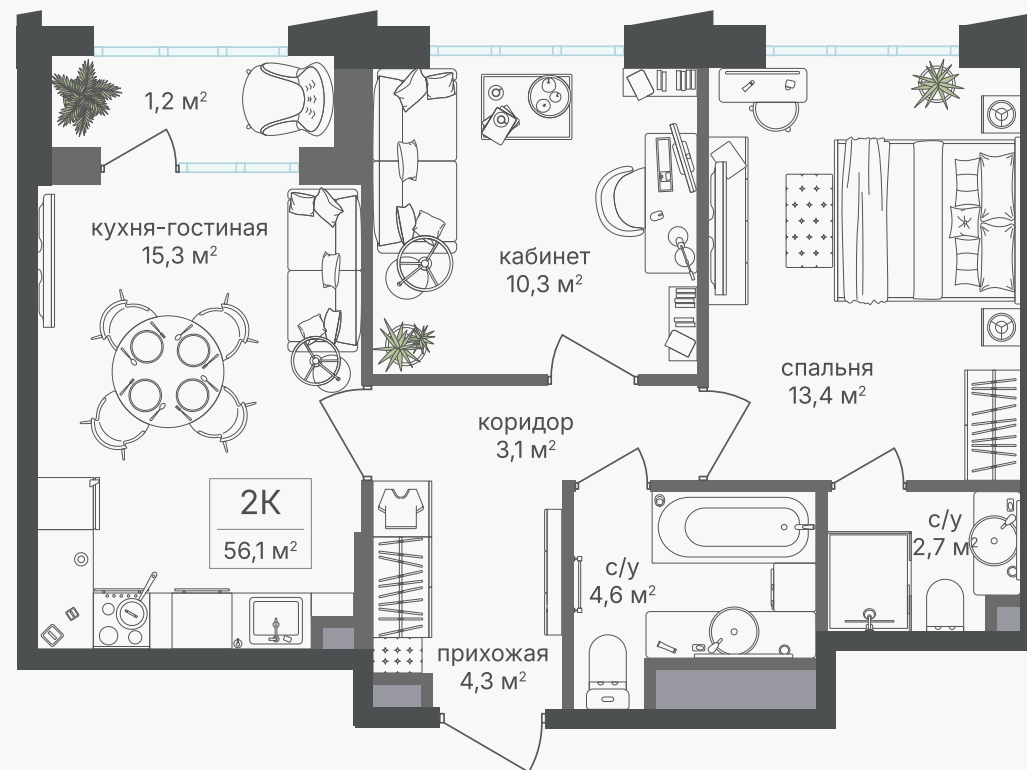

## 2-комнатная квартира, 54.9 м<sup>2</sup>

ЖИЛОЙ КОМПЛЕКС  
Михалковский

Корпус 5 Секция 2 Этаж 9 / 15

Комнат 2 Площадь 54.9 м<sup>2</sup> Отделка Нет

23 497 200 руб

Артикул 5-9-206

PG-ДЕВЕЛОПМЕНТ

## 2-комнатная квартира, 54.9 м<sup>2</sup>

ЖИЛОЙ КОМПЛЕКС  
Михалковский

Корпус 5      Секция 2      Этаж 9 / 15

Комнат 2      Площадь 54.9 м<sup>2</sup>      Отделка Нет

**23 497 200 руб**

Артикул 5-9-206