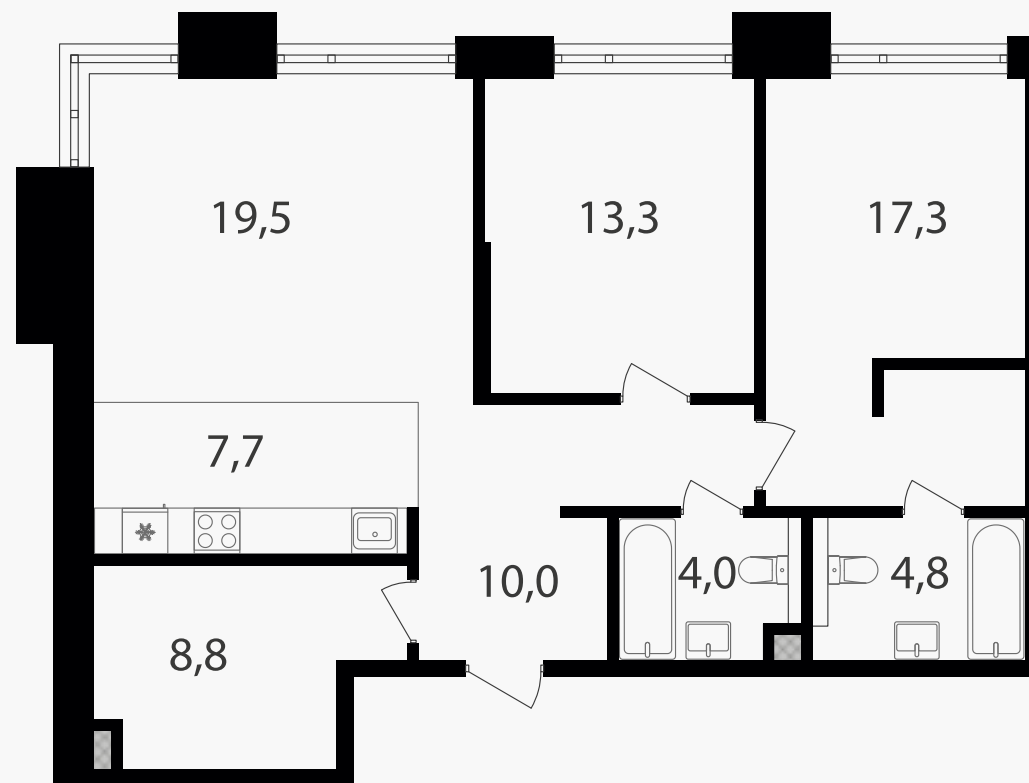

PG-ДЕВЕЛОПМЕНТ

3-комнатная евроквартира, 85.4 м²

ЖИЛОЙ КОМПЛЕКС

Петровский парк II

Корпус 1 Секция 4 Этаж 4 / 25

Комнат 2 Площадь 85.4 м² Отделка Нет

35 449 540 руб

Артикул 1-4-0410