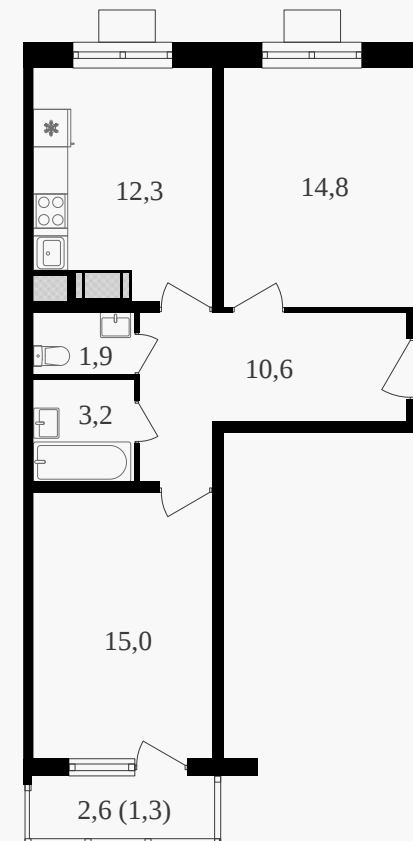

## 2-комнатная квартира, 59.7 м<sup>2</sup> с отделкой

ЖИЛОЙ КОМПЛЕКС  
Октябрьское поле

Корпус	Секция	Этаж
1	2	20 / 21
Комнат	Площадь	Отделка
2	59.7 м <sup>2</sup>	Есть ✓

27 163 500 руб

Артикул 3к1-20-254

## 2-комнатная квартира, 59.7 м<sup>2</sup> с отделкой

ЖИЛОЙ КОМПЛЕКС  
Октябрьское поле

Корпус 1      Секция 2      Этаж 20 / 21

Комнат 2      Площадь 59.7 м<sup>2</sup>      Отделка **Есть ✓**

**27 163 500 руб**