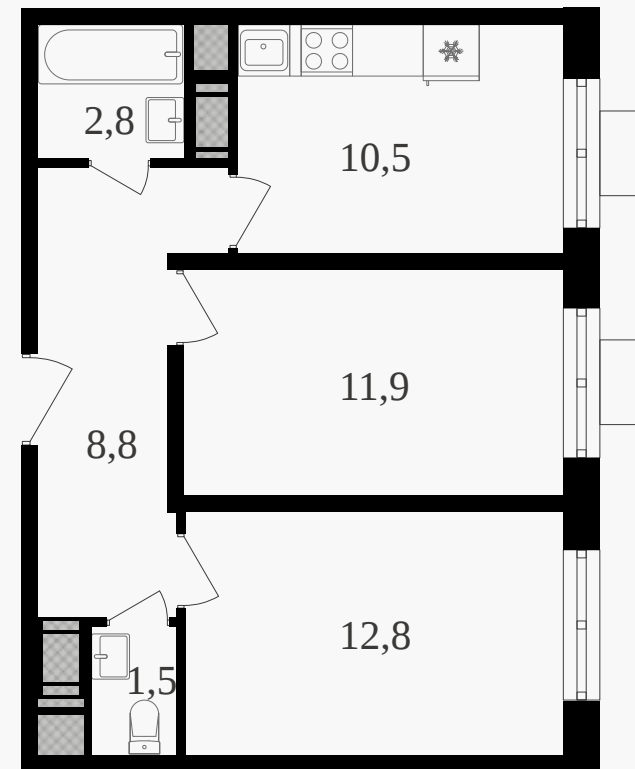

PG-ДЕВЕЛОПМЕНТ

2-комнатная квартира, 48.3 м² с отделкой

ЖИЛОЙ КОМПЛЕКС
Октябрьское поле

Корпус 1 Секция 3 Этаж 26 / 27

Комнат 2 Площадь 48.3 м² Отделка **Есть ✓**

20 841 450 руб

Артикул 3к1-26-510

PG-ДЕВЕЛОПМЕНТ

2-комнатная квартира, 48.3 м² с отделкой

ЖИЛОЙ КОМПЛЕКС

Октябрьское поле

Корпус 1 Секция 3 Этаж 26 / 27

Комнат 2 Площадь 48.3 м² Отделка **Есть ✓**

20 841 450 руб

Артикул 3к1-26-510