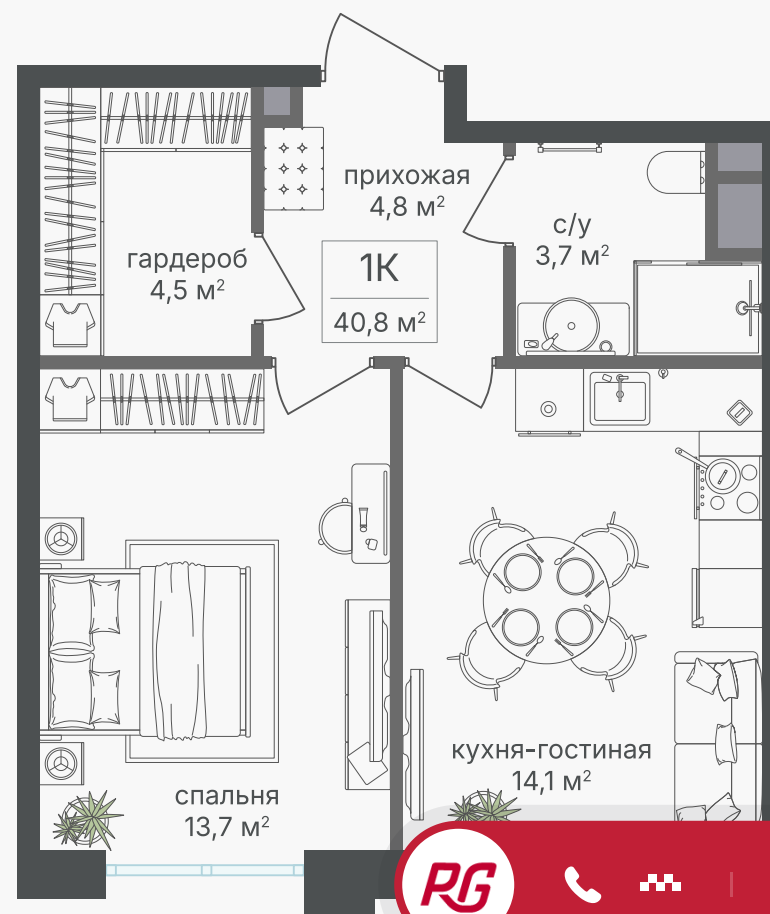

# 1-комнатная квартира, 41.2 м<sup>2</sup>

ЖИЛОЙ КОМПЛЕКС  
Михалковский

Корпус	Секция	Этаж
6	2	3 / 9
Комнат	Площадь	Отделка
1	41.2 м <sup>2</sup>	Нет

22 660 000 руб

Артикул 6-3-053

PG-ДЕВЕЛОПМЕНТ

+7 (495) 125-14-45

# 1-комнатная квартира, 41.2 м<sup>2</sup>

ЖИЛОЙ КОМПЛЕКС  
Михалковский

Корпус 6      Секция 2      Этаж 3 / 9

Комнат 1      Площадь 41.2 м<sup>2</sup>      Отделка Нет

22 660 000 руб

Артикул 6-3-053