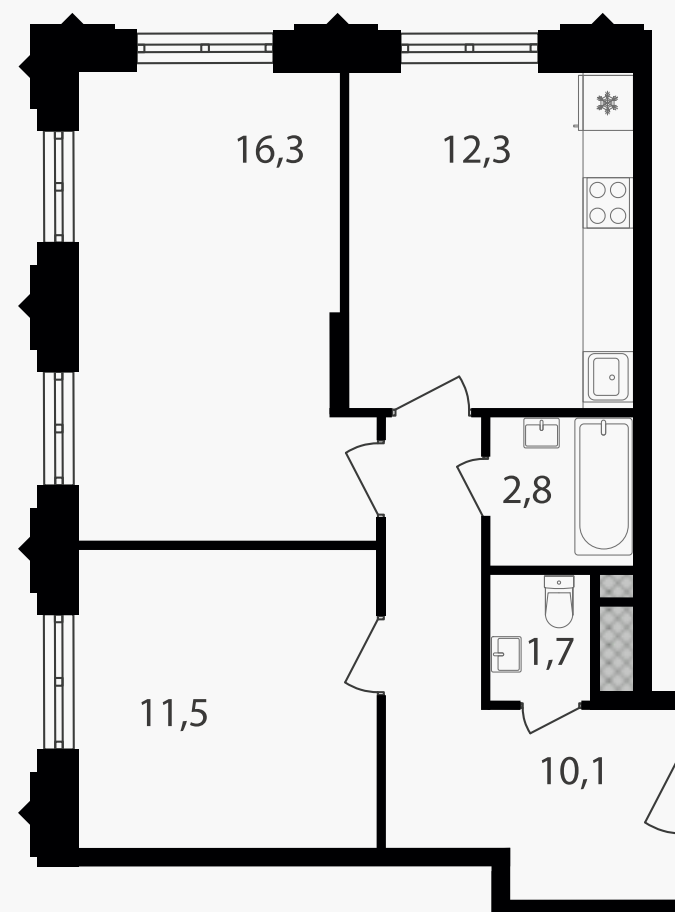

## 2-комнатная квартира, 54.7 м<sup>2</sup>

ЖИЛОЙ КОМПЛЕКС

Варшавские ворота

Корпус	Секция	Этаж
1	1	16 / 30

Комнат	Площадь	Отделка
2	54.7 м <sup>2</sup>	Нет

19 511 490 руб

Артикул 1-16-094

PG-ДЕВЕЛОПМЕНТ

## 2-комнатная квартира, 54.7 м<sup>2</sup>

ЖИЛОЙ КОМПЛЕКС

Варшавские ворота

Корпус 1 Секция 1 Этаж 16 / 30

Комнат 2 Площадь 54.7 м<sup>2</sup> Отделка Нет

19 511 490 руб

Артикул 1-16-094