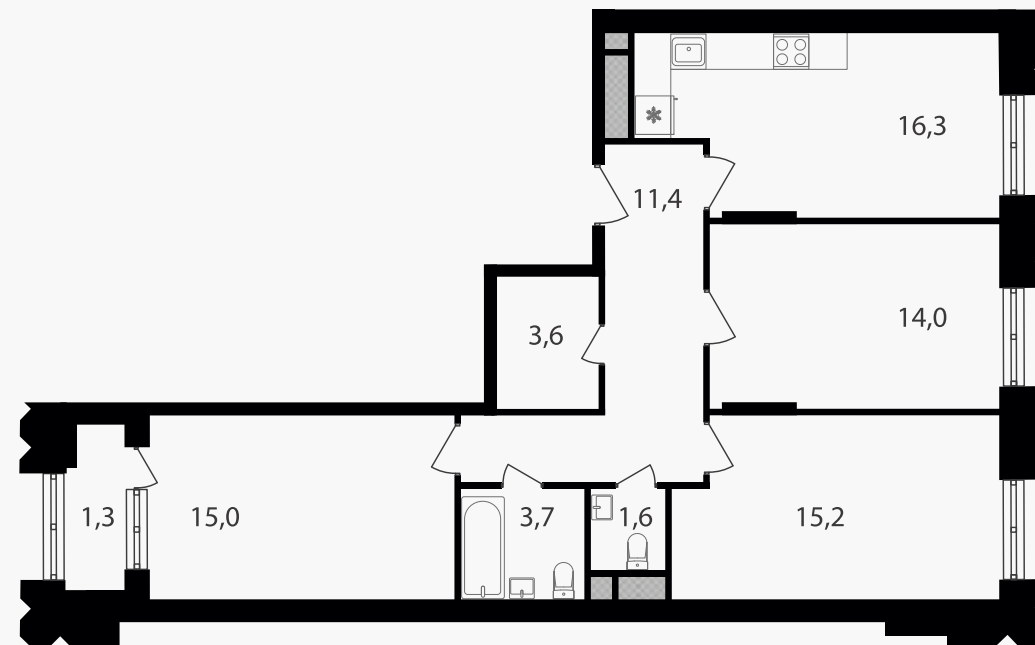

## 3-комнатная квартира, 82.1 м<sup>2</sup>

ЖИЛОЙ КОМПЛЕКС

Варшавские ворота

Корпус 1      Секция 1.3      Этаж 3 / 30

Комнат 3      Площадь 82.1 м<sup>2</sup>      Отделка Нет

**30 319 530 руб**

Артикул 1-3-222