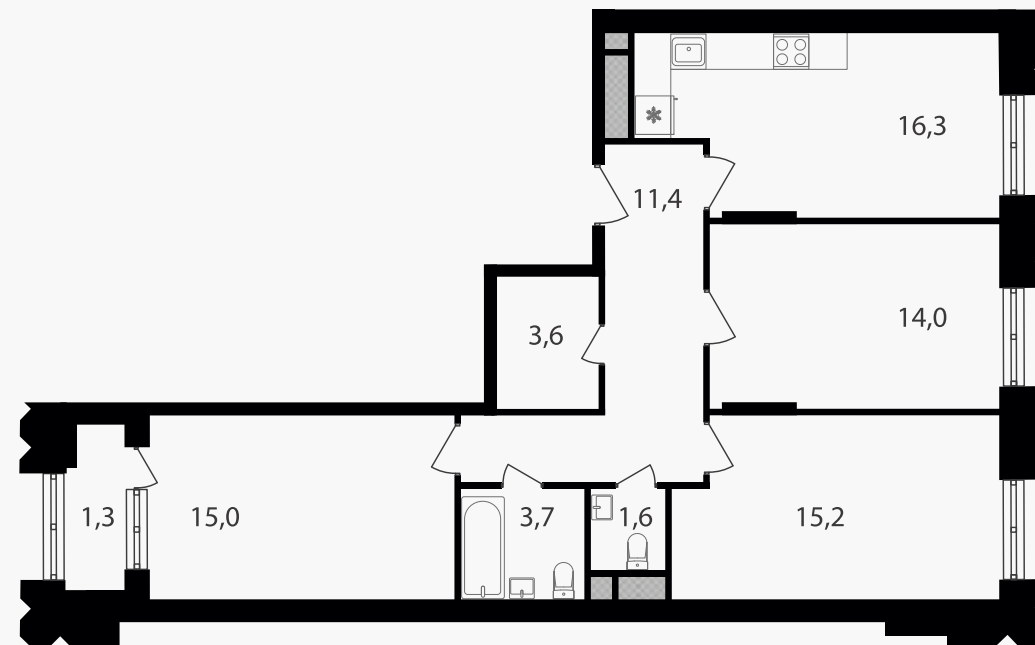

PG-ДЕВЕЛОПМЕНТ

3-комнатная квартира, 82.1 м²

ЖИЛОЙ КОМПЛЕКС

Варшавские ворота

Корпус 1 Секция 3 Этаж 3 / 30

Комнат 3 Площадь 82.1 м² Отделка Нет

30 319 530 руб

Артикул 1-3-222