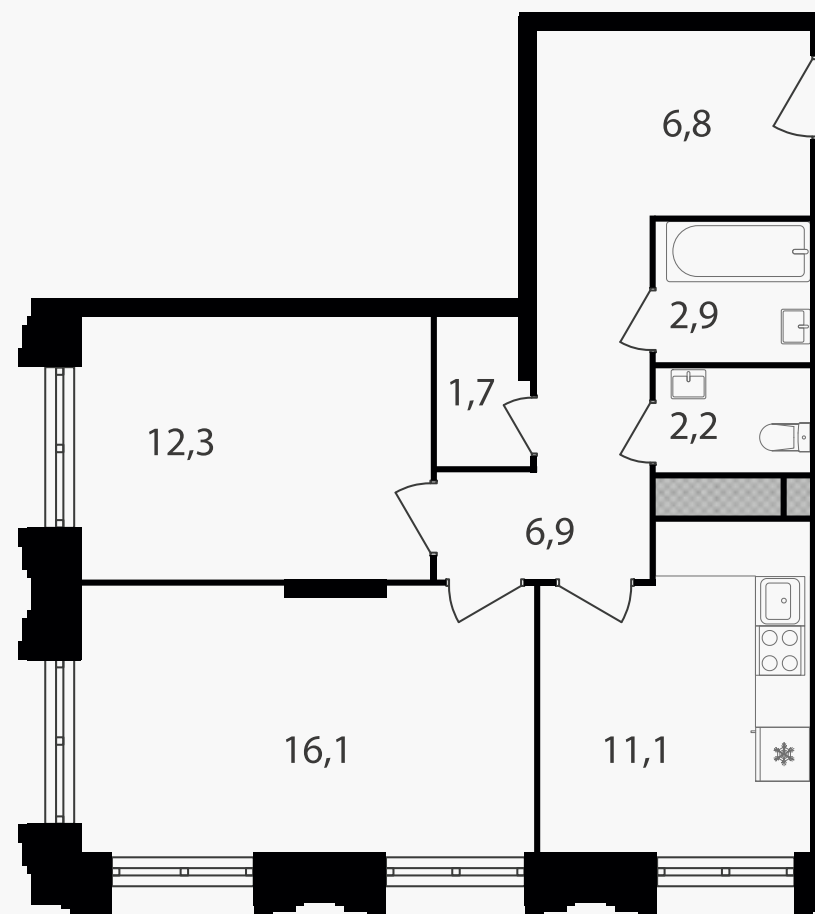

PG-ДЕВЕЛОПМЕНТ

2-комнатная квартира, 60 м²

ЖИЛОЙ КОМПЛЕКС

Варшавские ворота

Корпус 1 Секция 6 Этаж 5 / 30

Комнат 2 Площадь 60 м² Отделка Нет

20 346 000 руб

Артикул 1-5-478