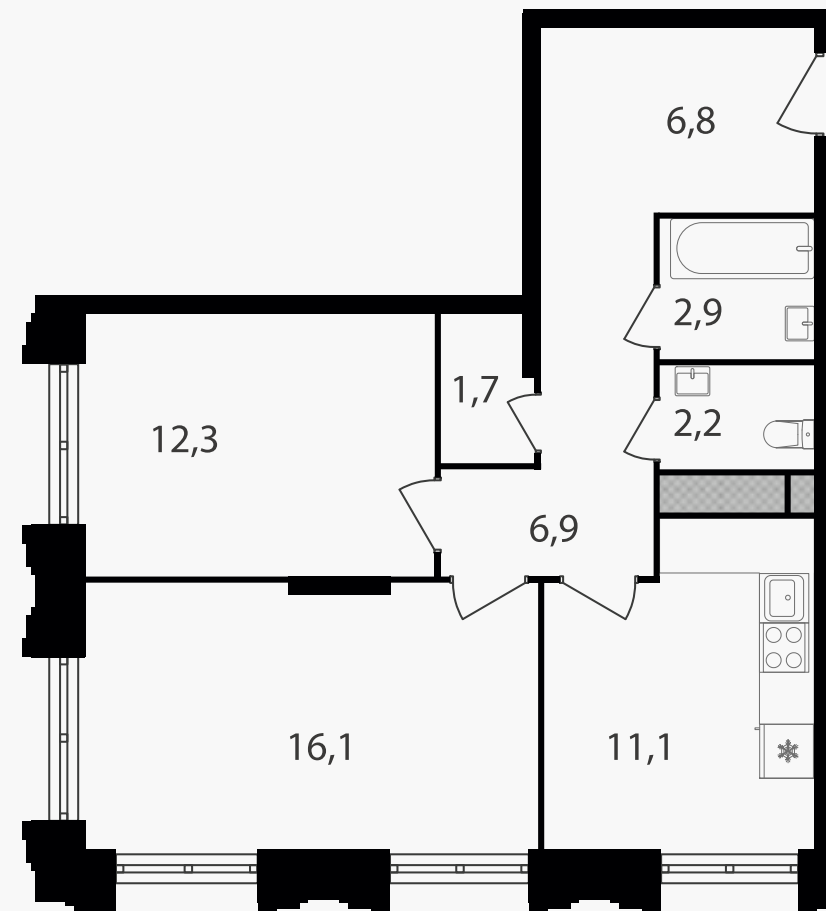

PG-ДЕВЕЛОПМЕНТ

2-комнатная квартира, 60 м²

ЖИЛОЙ КОМПЛЕКС

Варшавские ворота

Корпус 1 Секция 6 Этаж 5 / 30

Комнат 2 Площадь 60 м² Отделка Нет

20 346 000 руб

Артикул 1-5-478