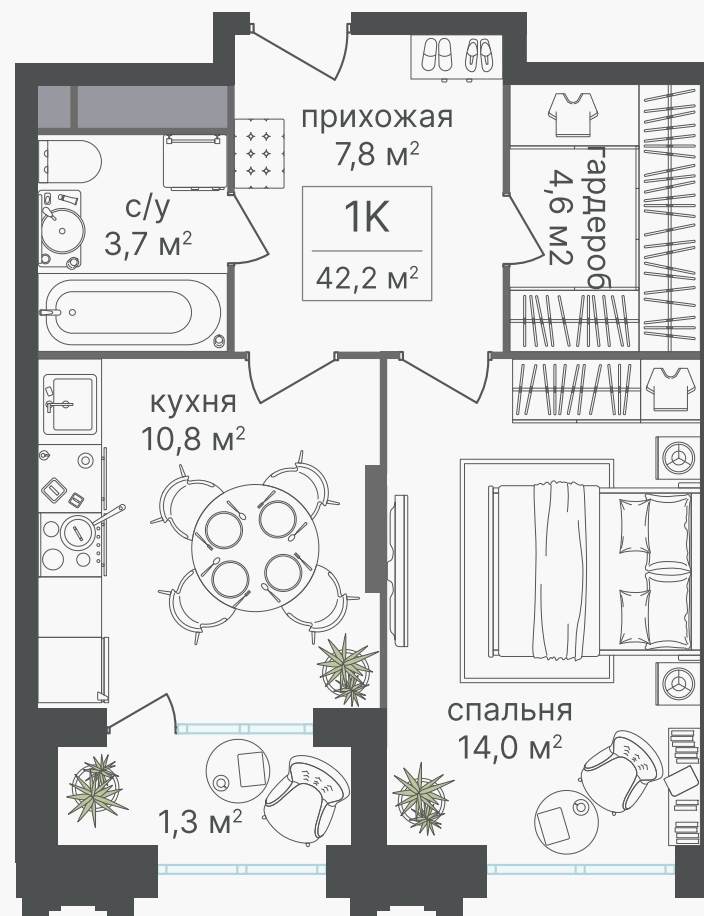

PG-ДЕВЕЛОПМЕНТ

+7 (495) 125-14-45

1-комнатная квартира, 42.2 м²

ЖИЛОЙ КОМПЛЕКС

Варшавские ворота

Корпус 1 Секция 6 Этаж 25 / 30

Комнат 1 Площадь 42.2 м² Отделка Нет

20 454 340 руб

Артикул 1-25-606

PG-ДЕВЕЛОПМЕНТ

+7 (495) 125-14-45

1-комнатная квартира, 42.2 м²

ЖИЛОЙ КОМПЛЕКС

Варшавские ворота

Корпус	Секция	Этаж
1	6	25 / 30
Комнат	Площадь	Отделка
1	42.2 м ²	Нет

20 454 340 руб