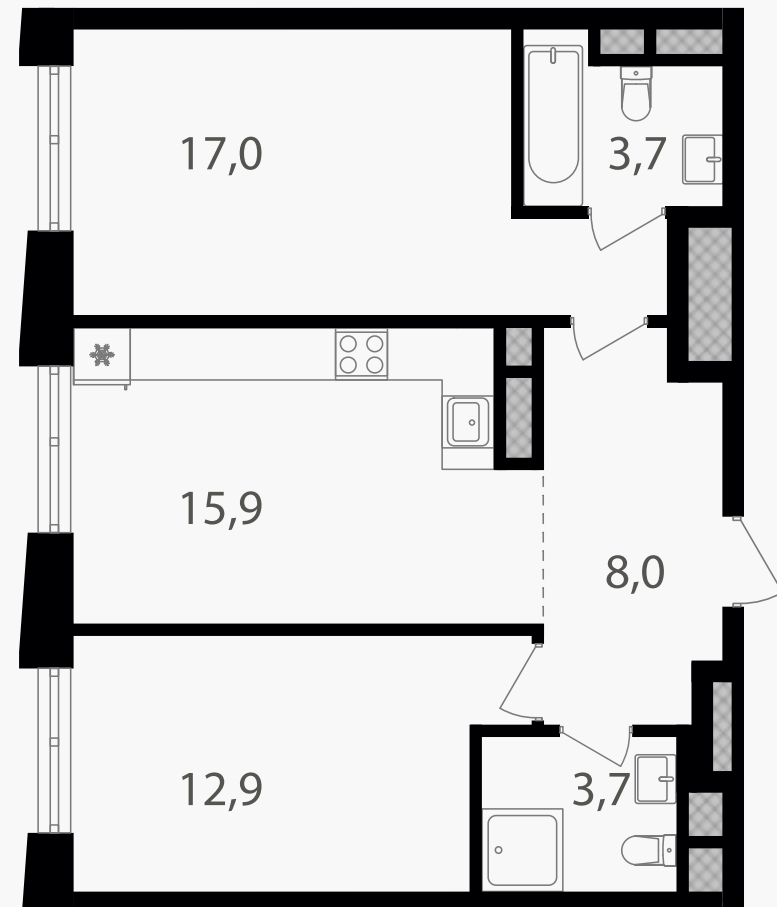

PG-ДЕВЕЛОПМЕНТ

2-комнатная квартира, 61.2 м²

ЖИЛОЙ КОМПЛЕКС

Семеновский парк 2

Корпус 1 Секция 1 Этаж 14 / 26

Комнат 2 Площадь 61.2 м² Отделка Нет

22 344 120 руб

Артикул 1-14-163