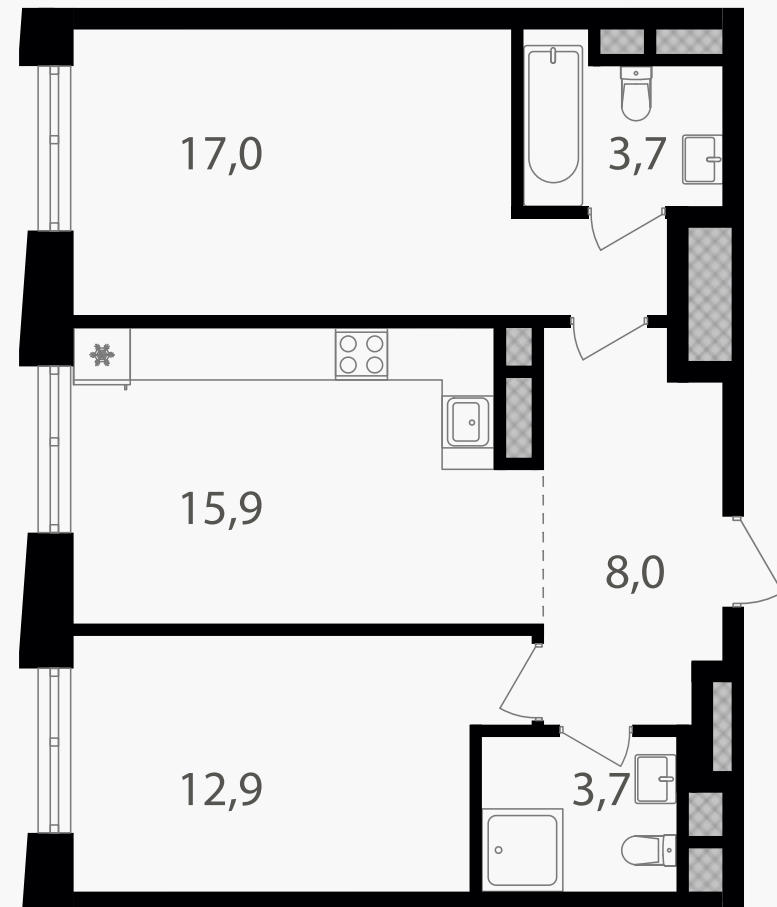

PG-ДЕВЕЛОПМЕНТ

2-комнатная квартира, 61.2 м²

ЖИЛОЙ КОМПЛЕКС

Семеновский парк 2

Корпус 1 Секция 1 Этаж 14 / 26

Комнат 2 Площадь 61.2 м² Отделка Нет

20 183 760 руб

Артикул 1-14-163