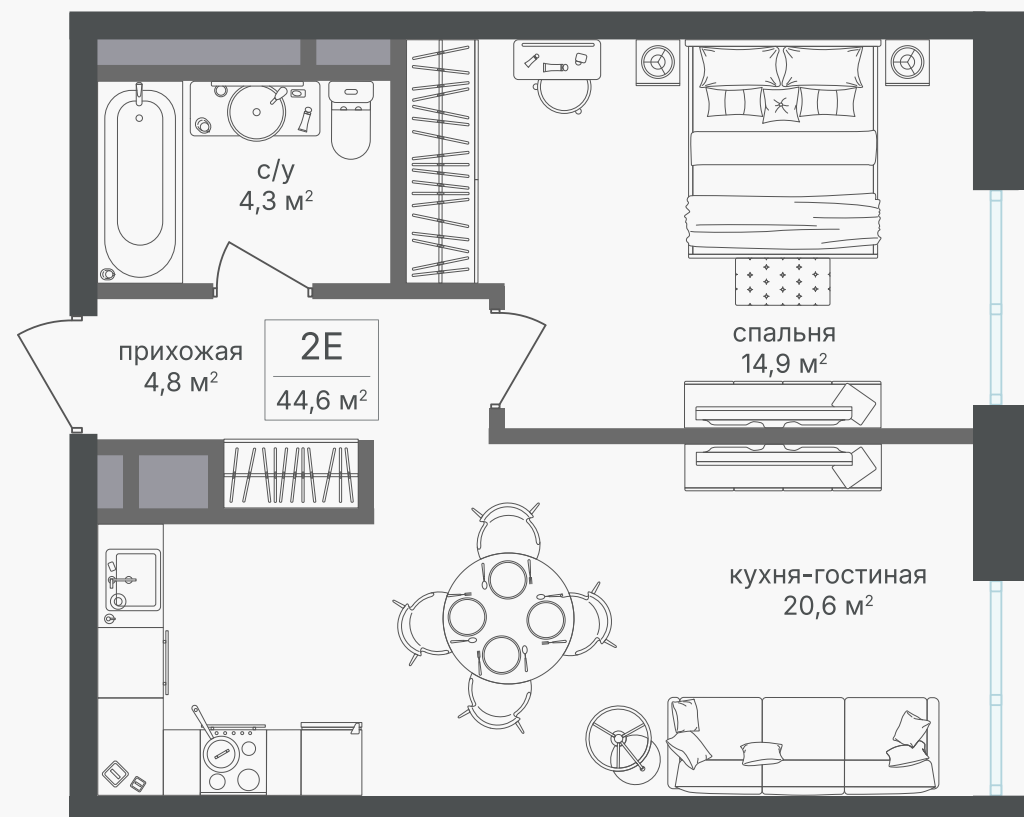

## 2-комнатная евроквартира, 44.8 м<sup>2</sup>

ЖИЛОЙ КОМПЛЕКС

Семеновский парк 2

Корпус	Секция	Этаж
1	1	26 / 26
Комнат	Площадь	Отделка
1	44.8 м <sup>2</sup>	Нет

21 759 360 руб

Артикул 1-26-291

PG-ДЕВЕЛОПМЕНТ

## 2-комнатная евроквартира, 44.8 м<sup>2</sup>

ЖИЛОЙ КОМПЛЕКС

Семеновский парк 2

Корпус	Секция	Этаж
1	1	26 / 26

Комнат	Площадь	Отделка
1	44.8 м <sup>2</sup>	Нет

21 759 360 руб

Артикул 1-26-291