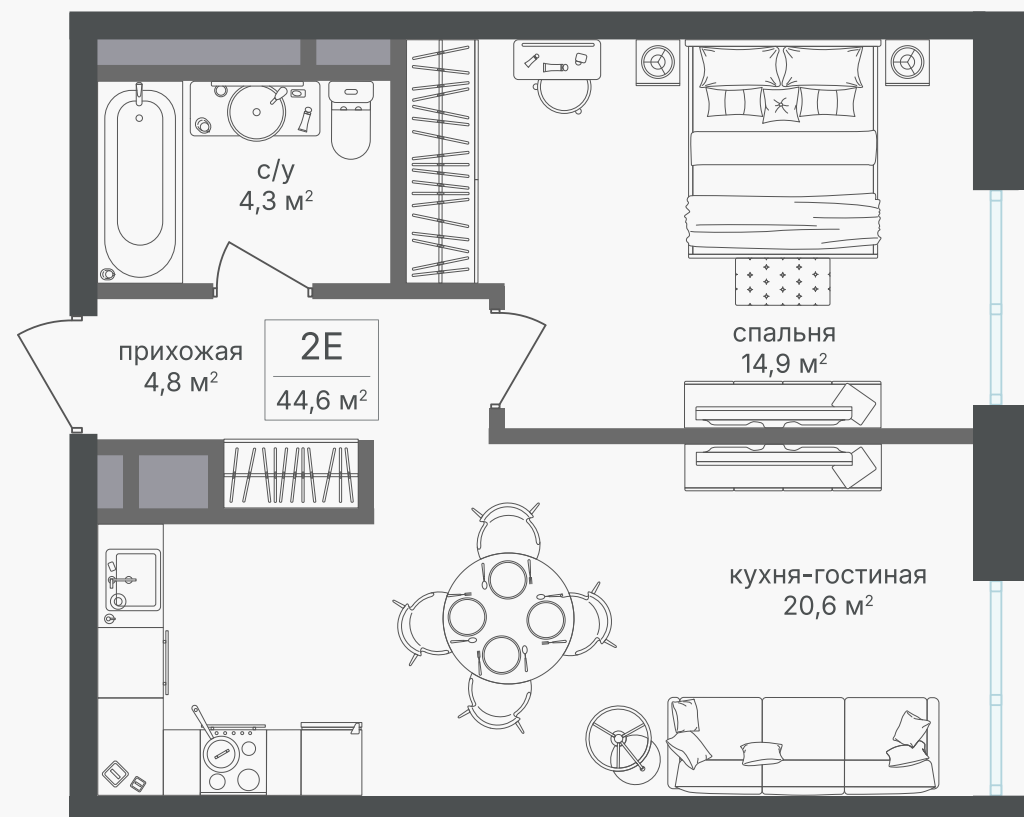

PG-ДЕВЕЛОПМЕНТ

2-комнатная евроквартира, 44.6 м²

ЖИЛОЙ КОМПЛЕКС

Семеновский парк 2

Корпус	Секция	Этаж
1	1	26 / 26
Комнат	Площадь	Отделка
1	44.6 м ²	Нет

18 063 000 руб

Артикул 1-26-291

PG-ДЕВЕЛОПМЕНТ

2-комнатная евроквартира, 44.6 м²

ЖИЛОЙ КОМПЛЕКС

Семеновский парк 2

Корпус 1 Секция 1 Этаж 26 / 26

Комнат 1 Площадь 44.6 м² Отделка Нет

18 063 000 руб

Артикул 1-26-291