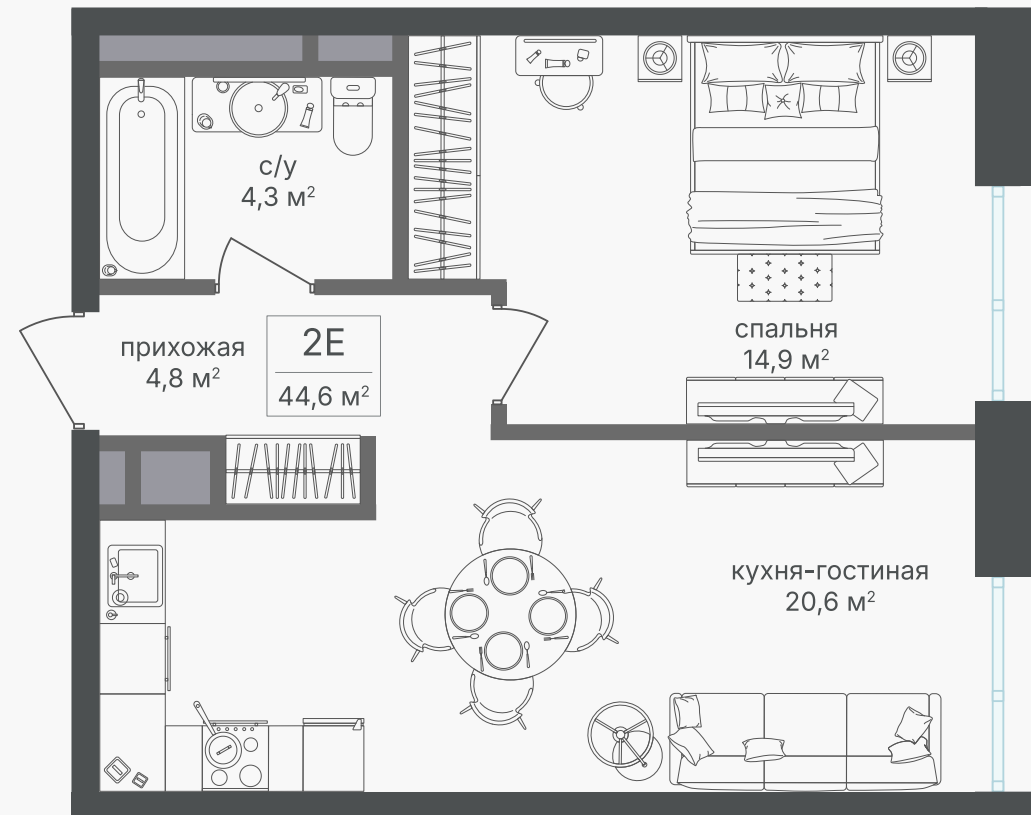

## 2-комнатная евроквартира, 44.6 м<sup>2</sup>

ЖИЛОЙ КОМПЛЕКС

Семеновский парк 2

Корпус 1 Секция 1 Этаж 26 / 26

Комнат 1 Площадь 44.6 м<sup>2</sup> Отделка Нет

18 063 000 руб

Артикул 1-26-291

PG-ДЕВЕЛОПМЕНТ

## 2-комнатная евроквартира, 44.6 м<sup>2</sup>

ЖИЛОЙ КОМПЛЕКС

Семеновский парк 2

Корпус 1      Секция 1      Этаж 26 / 26

Комнат 1      Площадь 44.6 м<sup>2</sup>      Отделка Нет

18 063 000 руб

Артикул 1-26-291