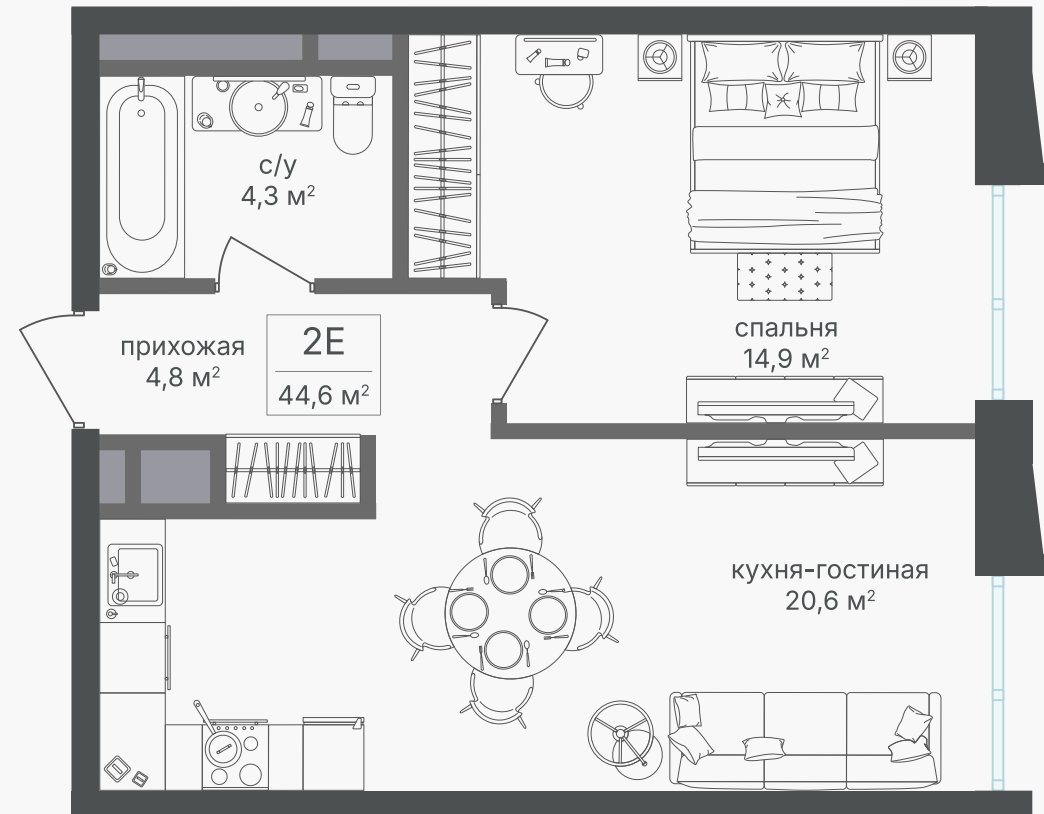

PG-ДЕВЕЛОПМЕНТ

2-комнатная евроквартира, 44.6 м²

ЖИЛОЙ КОМПЛЕКС

Семеновский парк 2

Корпус 1 Секция 1 Этаж 26 / 26

Комнат 1 Площадь 44.6 м² Отделка Нет

18 063 000 руб

Артикул 1-26-291