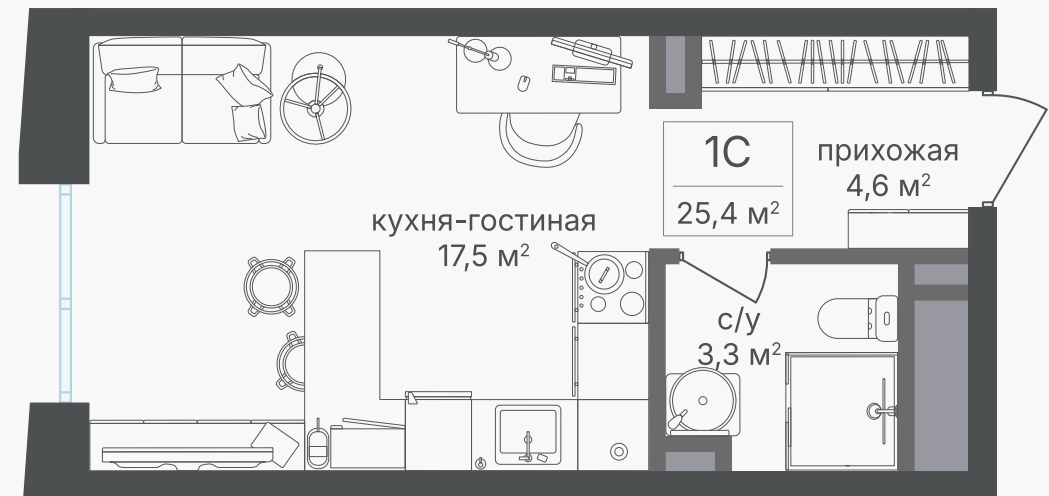

PG-ДЕВЕЛОПМЕНТ

Студия, 25.4 м²

ЖИЛОЙ КОМПЛЕКС
Семеновский парк 2

Корпус 1 Секция 4 Этаж 21 / 25

Комнат 1 Площадь 25.4 м² Отделка Нет

11 932 920 руб

Артикул 1-21-675

PG-ДЕВЕЛОПМЕНТ

Студия, 25.4 м²

ЖИЛОЙ КОМПЛЕКС
Семеновский парк 2

Корпус 1 Секция 4 Этаж 21 / 25

Комнат 1 Площадь 25.4 м² Отделка Нет

11 932 920 руб

Артикул 1-21-675