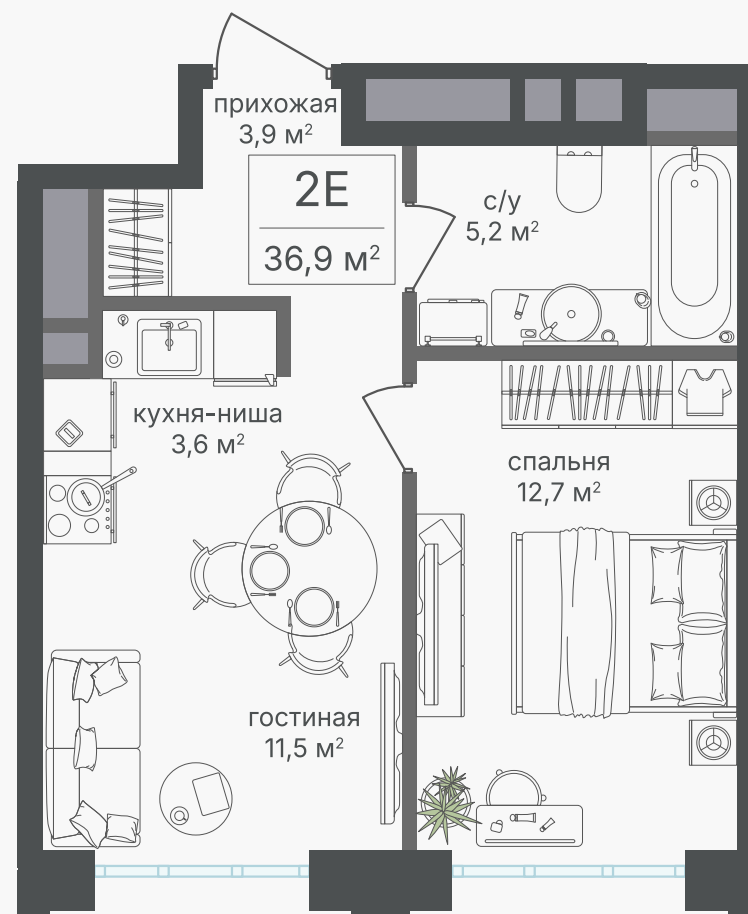

PG-ДЕВЕЛОПМЕНТ

+7 (495) 125-14-45

2-комнатная евроквартира, 36.9 м²

ЖИЛОЙ КОМПЛЕКС
Михалковский

Корпус 2 Секция 3 Этаж 10 / 20

Комнат 2 Площадь 36.9 м² Отделка Нет

20 269 170 руб

Артикул 2-10-177