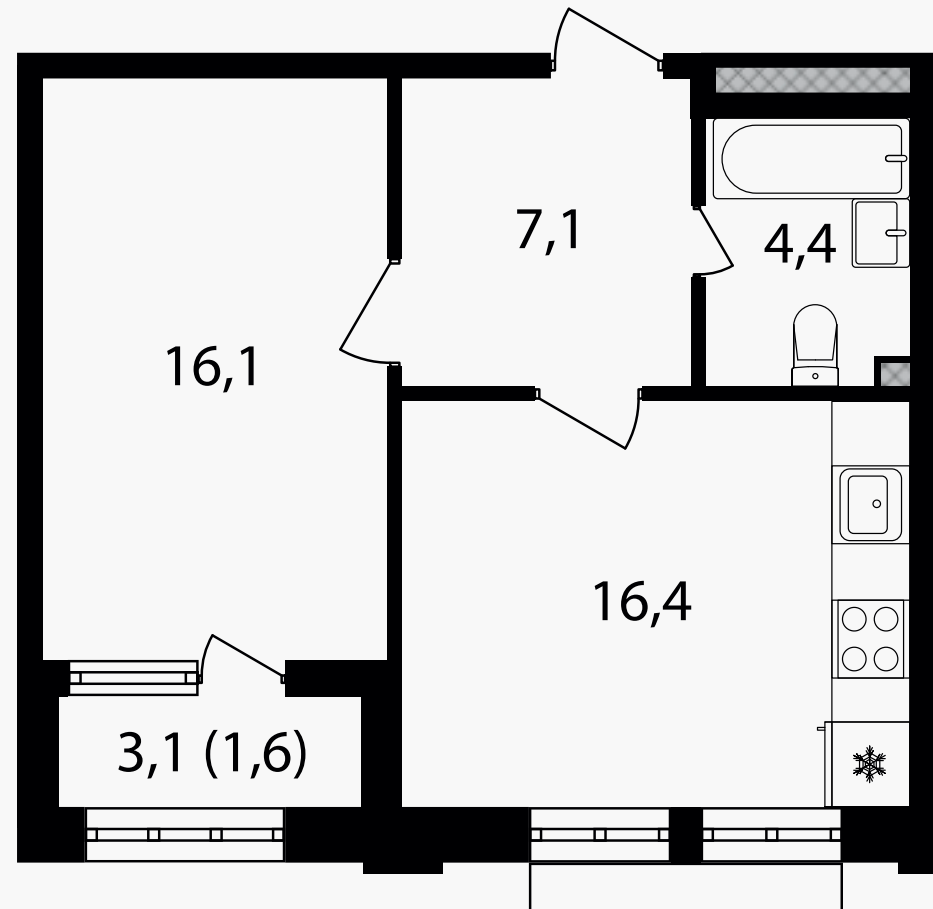

PG-ДЕВЕЛОПМЕНТ

2КЕ, 45.6 м²

ЖИЛОЙ КОМПЛЕКС
Михалковский

Корпус 3 Секция 1 Этаж 7 / 18

Комнат 1 Площадь 45.6 м² Отделка Нет

17 957 280 руб

Артикул 3-7-028

PG-ДЕВЕЛОПМЕНТ

2КЕ, 45.6 м²

ЖИЛОЙ КОМПЛЕКС
Михалковский

Корпус 3 Секция 1 Этаж 7 / 18

Комнат 1 Площадь 45.6 м² Отделка Нет

17 957 280 руб

Артикул 3-7-028